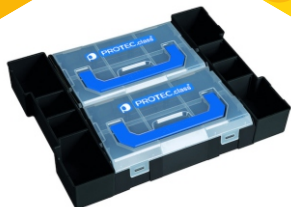

Elfetex[®]

elektrotechnický velkoobchod

Sbírejte **Éčka**
a sestavte si...
...svůj profi
PLBOXX

 **PROTEC.class**[®]

www.elfetex.cz

Podmínky akce:

Při nákupu nad 3.500 Kč bez DPH získáte razítko. Za prvních šest razítek obdržíte startovací sadu (11.319.843 nebo 11.561.929 + dárek 11.407.110). Následující komponenty si můžete volit sami. V rámci jednoho dne lze získat pouze jedno razítko. Získané komponenty PLBOXXu budou vyfakturovány za 1 Kč bez DPH. Akce platí pouze při osobním nákupu na pobočkách Elfetex v termínu od 1. 3. do 30. 11. 2024.

DÁREK

11.407.110
Základna PLBOXXR systémová pojízdná

6 bodů

11.319.843
Box PLBOXXSK s kufrem, šedý

11.561.929
Box PLBOXXSKS s kufrem, černý

4 body

11.540.573
Přihrádka PLBOXXRAS systémová, černá

3 body

11.561.925
Box PLBOXX8S systémový, 8 přihrádek, černý

11.542.034
Kufr PLBOXX5S systémový, 5 přihrádek, černý

11.526.011
Kufr Protec PLBOXX238S, černý

11.561.930
Box PLBOXX374S kufr prázdný, černý

2 body

11.561.928
Box PLBOXX170S, černý