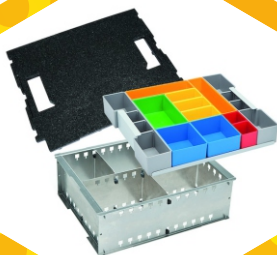

Elfetex[®]

elektrotechnický velkoobchod

Sbírejte **Éčka**
a sestavte si...
...svůj profi
PLBOXX

 **PROTEC.class**[®]

www.elfetex.cz

Podmínky akce:

Při nákupu nad 3.500 Kč bez DPH získáte razítko. Za prvních šest razítek obdržíte startovací sadu (11.319.843 nebo 11.561.929 + dárek 11.407.110). Následující komponenty si můžete volit sami. V rámci jednoho dne lze získat pouze jedno razítko. Získané komponenty PLBOXXu budou vyfakturovány za 1 Kč bez DPH. Akce platí pouze při osobním nákupu na pobočkách Elfetex v termínu od 1. 3. do 30. 11. 2024.

DÁREK

11.407.110
Základna PLBOXXR systémová pojízdná

6 bodů

11.319.843
Box PLBOXXSK s kufrem, šedý

11.561.929
Box PLBOXXSKS s kufrem, černý

4 body

11.540.573
Přihrádka PLBOXXRAS systémová, černá

3 body

11.561.925
Box PLBOXX8S systémový, 8 přihrádek, černý

11.542.034
Kufr PLBOXX5S systémový, 5 přihrádek, černý

11.526.011
Kufr Protec PLBOXX238S, černý

11.561.930
Box PLBOXX374S kufr prázdný, černý

2 body

11.561.928
Box PLBOXX170S, černý