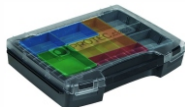

DÁREK

11.407.110
Základna PLBOXXR systémová pojízdná

6 bodů

11.319.843
Box PLBOXXSK s kufrem, šedý

11.561.929
Box PLBOXXSKS s kufrem, černý

4 body

11.540.573
Přihrádka PLBOXXRAS systémová, černá

3 body

11.561.925
Box PLBOXX8S systémový, 8 přihrádek, černý

11.542.034
Kufr PLBOXX5S systémový, 5 přihrádek, černý

11.526.011
Kufr Protec PLBOXX238S, černý

11.561.930
Box PLBOXX374S kufr prázdný, černý

2 body

11.561.928
Box PLBOXX170S, černý

11.561.932
Organizér PLBOXXTSH3 H3 L-Boxx 238 syst.

11.251.231
Karta PLBOXXWK2 systémová na nářadí

11.534.516
Organizér PIBOXX72H3S systémový, černý

1 bod

11.561.927
Box PLBOXXMU3S LB mini, černý

11.000.391
Vložka PLBOXXCD3 pro systémový kufr

11.000.392
Vložka PLBOXXG3 pro systémový kufr

11.561.931
Organizér PLBOXXES L systémový, černý

**Akce platí pouze
pro registrované
velkoobchodní partnery.**