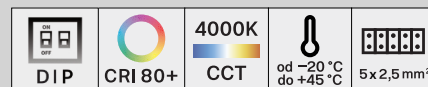

SOVERT

Profesionální LED osvětlení

SPIRIT

PRŮMYSLOVÉ VÝKONNÉ LED SVÍTIDLO S VYSOKOU RÁZOVOU ODOLNOSTÍ PRO PRŮMYSL, LOGISTICKÉ AREÁLY, ZEMĚDĚLSTVÍ, SPORTOVIŠTĚ

- EXTRÉMNĚ RYCHLÁ MONTÁŽ SVÍTIDLA OBR.1**
díky integrovanému reflektoru do difuzoru svítidla a fixačním páskám k základně dodáváno a připraveno k okamžité instalaci
- MATERIÁL ZÁKLADNY GRP - POLYESTER VYZTUŽENÝ SKELNÝM VLÁKNEM**
chemicky a mechanicky vysoce odolný materiál
odolný dlouhodobému působení UV záření
- VARIABILNÍ MONTÁŽNÍ ROZTEČ SVÍTIDEL OBR.2**
instalace za stávající svítidla bez nutnosti vrtání nových otvorů
- MOŽNOST NASTAVENÍ ČTYŘ ÚROVNÍ SVĚTELNÉHO TOKU POMOCÍ DIPOVATELNÉHO DRIVERU OBR.3**
- PĚTIPÓLOVÁ SVORKOVNICE OBR.4**
dva vstupy do svítidla připraveno pro základní, 1F nebo 3F průběžnou montáž
- KOVOVÉ NEREZOVÉ KLIPY PRO SPOJENÍ ZÁKLADNY A DIFUZORU OBR.5**
již v základním provedení
- ŽIVOTNOST LED 50.000hodin L90B10**
- STUPEŇ KRYTÍ IP66 / IP67**
- RÁZOVÁ ODOLNOST IK06 / IK10**
- ÚČINÍK DRIVERU MIN COS ϕ 98**
- CETIFIKACE ENEC, CE**
- TĚSNĚNÍ SILIKON**
- ZÁRUKA SVÍTIDLA 5LET**
- SNÍŽENÁ POVRCHOVÁ TEPLOTA SVÍTIDLA ∇**