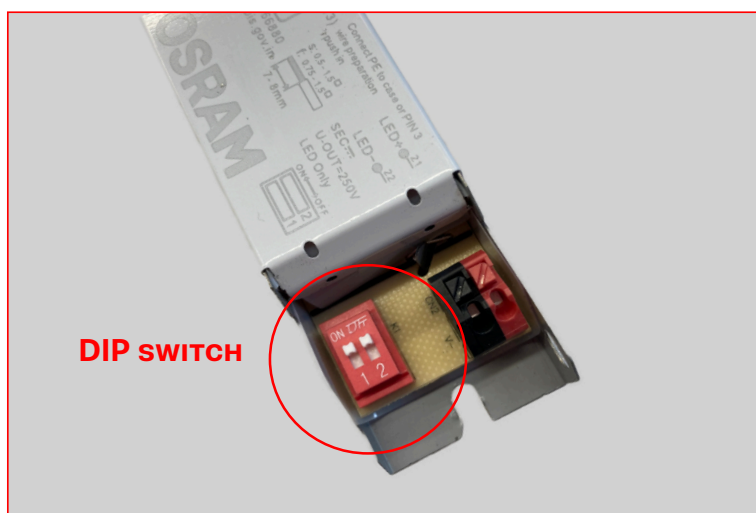

SOVERT

Profesionální LED osvětlení

SPIRIT

**MOŽNOST NASTAVENÍ ČTYŘ ÚROVNÍ SVĚTELNÉHO TOKU POMOCÍ
DIPOVATELNÉHO DRIVERU**

■ SPIRIT-L1174 (1.4ft) 6500/840 37W

lm	W		PIN 1	PIN2
5550	37	OSRAM IT-FIT 40 (DIP SWITCH)	ON	ON
4756	32	OSRAM IT-FIT 40 (DIP SWITCH)	ON	OFF
3963	26	OSRAM IT-FIT 40 (DIP SWITCH)	OFF	ON
3171	21	OSRAM IT-FIT 40 (DIP SWITCH)	OFF	OFF

■ SPIRIT-L1454 (1.5ft) 8100/840 51W

lm	W		PIN 1	PIN2
7557	51	OSRAM IT-FIT 60 (DIP SWITCH)	ON	ON
6503	44	OSRAM IT-FIT 60 (DIP SWITCH)	ON	OFF
5418	36	OSRAM IT-FIT 60 (DIP SWITCH)	OFF	ON
4333	29	OSRAM IT-FIT 60 (DIP SWITCH)	OFF	OFF