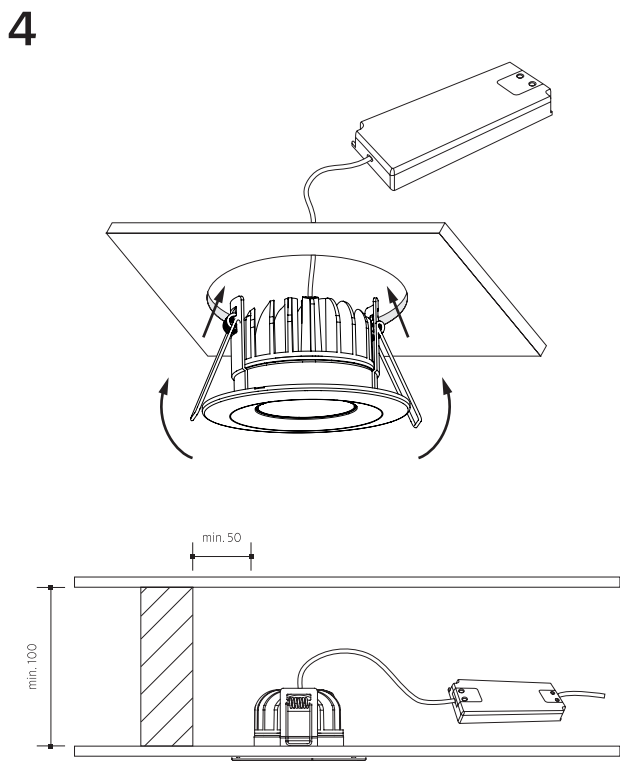

Instalace | Inštalácia | Installation | Installierung

Model	lm	lm/W	K	Ø
PN14100028	760	95	3000	Ø68
PN14100029	760	95	3000	Ø68
PN14100030	760	95	3000	Ø68
PN14100031	760	95	3000	Ø68
PN14300028	800	100	4000	Ø68
PN14300029	800	100	4000	Ø68
PN14300030	800	100	4000	Ø68
PN14300031	800	100	4000	Ø68