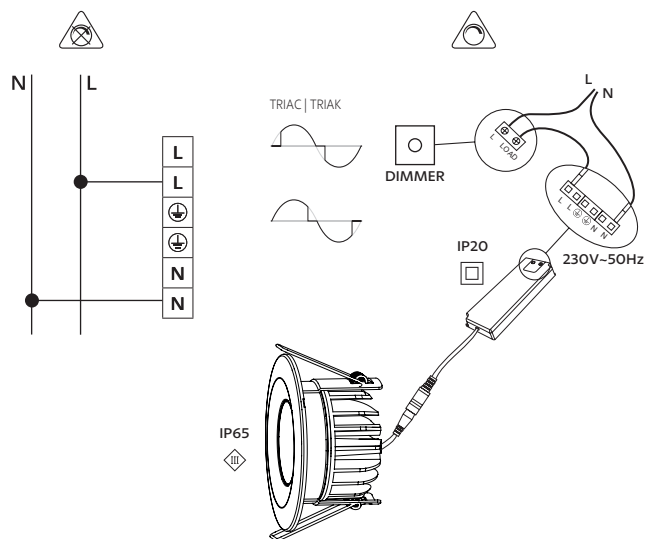

Instalace | Inštalácia | Installation | Installierung

Model	lm	lm/W	K	Ø
PN14100028	760	95	3000	Ø68
PN14100029	760	95	3000	Ø68
PN14100030	760	95	3000	Ø68
PN14100031	760	95	3000	Ø68
PN14300028	800	100	4000	Ø68
PN14300029	800	100	4000	Ø68
PN14300030	800	100	4000	Ø68
PN14300031	800	100	4000	Ø68

1

2

3

5

6