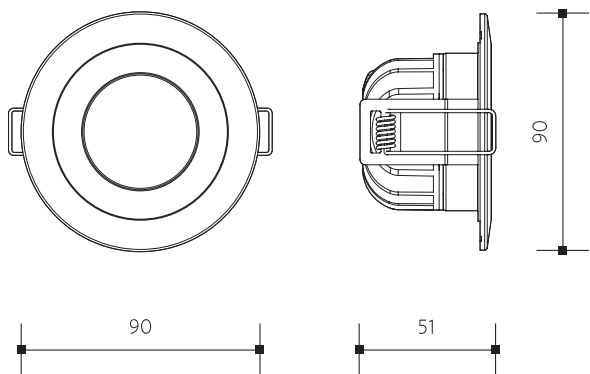

Instalace | Inštalácia | Installation | Installierung

Model	lm	lm/W	K	Ø
PN14100028	760	95	3000	Ø68
PN14100029	760	95	3000	Ø68
PN14100030	760	95	3000	Ø68
PN14100031	760	95	3000	Ø68
PN14300028	800	100	4000	Ø68
PN14300029	800	100	4000	Ø68
PN14300030	800	100	4000	Ø68
PN14300031	800	100	4000	Ø68