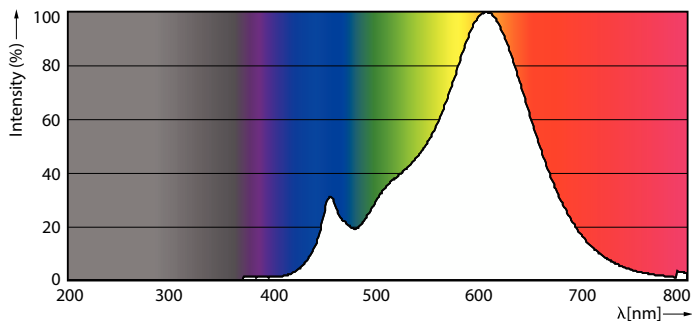

CorePro LEDspot reflektory

Mechanické a materiály

Povrchová úprava žárovky	Čiré
Tvar žárovky	R50

Certifikace a použití

Třída energetické účinnosti	F
Vhodné pro zvýrazňující osvětlení	Ano
Spotřeba energie kWh/1000 h	5 kWh
Registrační číslo databáze EPREL	397642
Značka CE	Ano
Splňuje požadavky evropské směrnice RoHS	Ano
EyeComfort	Ano

Rozměrové výkresy

Product	D	C
CoreProLEDspot D 4.3-60W R50 E14 827 36D	50 mm	84 mm

Fotometrické údaje

Accent Lighting Spots - CoreProLEDspot D 4.3-60W R50 E14 827 36D

Light Distribution Diagram - CoreProLEDspot D 4.3-60W R50 E14 827 36D

CorePro LEDspot reflektory

Fotometrické údaje

Spectral Power Distribution Colour - CoreProLEDspot D 4.3-60W R50 E14 827 36D

Životnost

Lumen Maintenance Diagram - CoreProLEDspot D 4.3-60W R50 E14 827 36D

LEDspot CorePro 1.8-30W E14 R39 827 36D ND