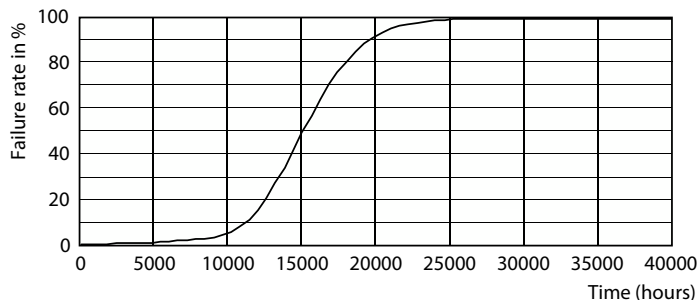

CorePro LEDspot reflektory

Fotometrické údaje

Spectral Power Distribution Colour - CoreProLEDspot D 4.3-60W R50 E14 827 36D

Životnost

Lumen Maintenance Diagram - CoreProLEDspot D 4.3-60W R50 E14 827 36D

LEDspot CorePro 1.8-30W E14 R39 827 36D ND