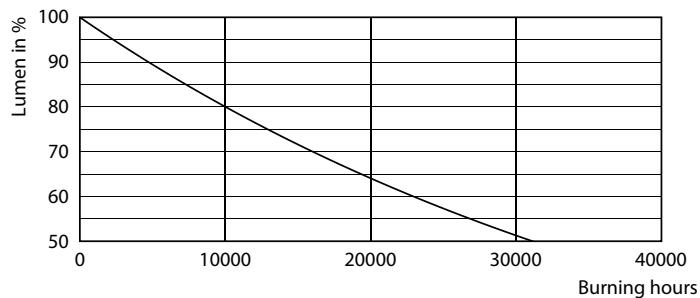

Životnost

Lumen Maintenance Diagram - CoreProLEDspot D 4.3-60W R50 E14 827 36D