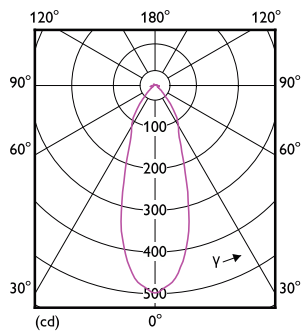

Rozměrové výkresy

Product	D	C
CoreProLEDspot D 4.3-60W R50 E14 827 36D	50 mm	84 mm

Fotometrické údaje

Accent Lighting Spots - CoreProLEDspot D 4.3-60W R50 E14 827 36D

Light Distribution Diagram - CoreProLEDspot D 4.3-60W R50 E14 827 36D