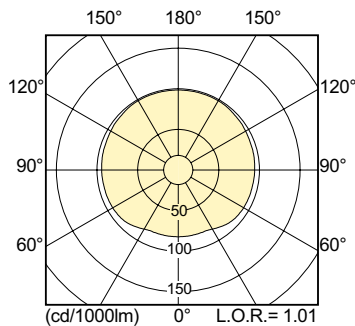

Jmenovitá souřadnice chromatičnosti na ose X	0,371
Jmenovitá souřadnice chromatičnosti na ose Y	0,366
Jmenovitá náhradní teplota chromatičnosti	4200 K
Index podání barev (CRI)	90
Délka oblouku O (jmen.)	7,75 mm
Provozní a elektrické	
Spotřeba energie	74,0 W
Napětí (jmen.)	96 V

Rozměrové výkresy

Product	D (max)	O	L	C (max)
MASTER CityWh CDO-TT Plus 70W/942 E27	36 mm	7,75 mm	102 mm	156 mm

Fotometrické údaje

Light Distribution Diagram - MASTER CityWh CDO-TT Plus 70W/942 E27

Spectral Power Distribution Colour - MASTER CityWh CDO-TT Plus 70W/942 E27