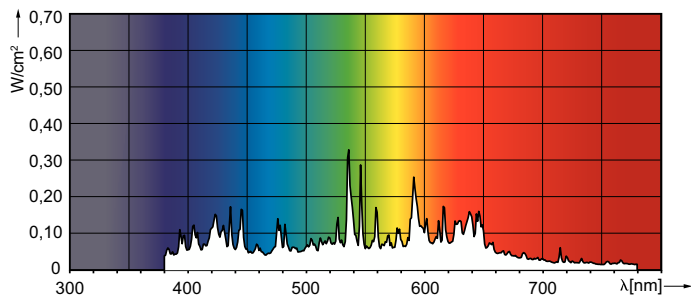

Jmenovitá souřadnice chromatičnosti na ose X	0,371
Jmenovitá souřadnice chromatičnosti na ose Y	0,366
Jmenovitá náhradní teplota chromatičnosti	4200 K
Index podání barev (CRI)	90
Délka oblouku O (jmen.)	7,75 mm
Provozní a elektrické	
Spotřeba energie	74,0 W
Napětí (jmen.)	96 V

Rozměrové výkresy

Product	D (max)	O	L	C (max)
MASTER CityWh CDO-TT Plus 70W/942 E27	36 mm	7,75 mm	102 mm	156 mm

Fotometrické údaje

Light Distribution Diagram - MASTER CityWh CDO-TT Plus 70W/942 E27

Spectral Power Distribution Colour - MASTER CityWh CDO-TT Plus 70W/942 E27