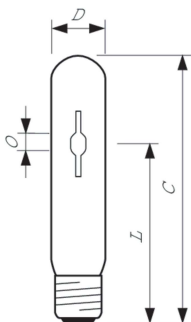

Jmenovitá souřadnice chromatičnosti na ose X	0,371
Jmenovitá souřadnice chromatičnosti na ose Y	0,366
Jmenovitá náhradní teplota chromatičnosti	4200 K
Index podání barev (CRI)	90
Délka oblouku O (jmen.)	7,75 mm
Provozní a elektrické	
Spotřeba energie	74,0 W
Napětí (jmen.)	96 V

MASTER CityWhite CDO-TT

Řízení a stmívání

Stmívatelné	Ano
-------------	-----

Mechanické a materiály

Povrchová úprava žárovky	Číré
Tvar žárovky	T35

Certifikace a použití

Třída energetické účinnosti	F
Obsah rtuti (Hg) (max.)	6,6 mg
Obsah rtuti (Hg) (jmen.)	6,6 mg
Spotřeba energie kWh/1000 h	74 kWh
Registrační číslo databáze EPREL	473332

Rozměrové výkresy

Product	D (max)	O	L	C (max)
MASTER CityWh CDO-TT Plus 70W/942 E27	36 mm	7,75 mm	102 mm	156 mm

Fotometrické údaje

Light Distribution Diagram - MASTER CityWh CDO-TT Plus 70W/942 E27

Spectral Power Distribution Colour - MASTER CityWh CDO-TT Plus 70W/942 E27