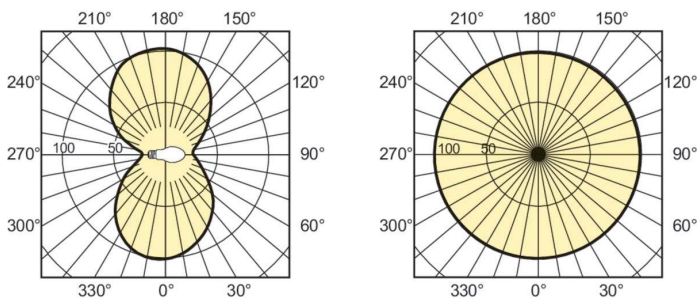

Rozměrové výkresy

Product	D (max)	C (max)
MASTER SON PIA Plus 100W/220 E40 1SL/12	76 mm	186 mm

Fotometrické údaje

Light Distribution Diagram - MASTER SON PIA Plus 100W/220 E40 1SL/12

Spectral Power Distribution Colour - MASTER SON PIA Plus 100W/220 E40 1SL/12