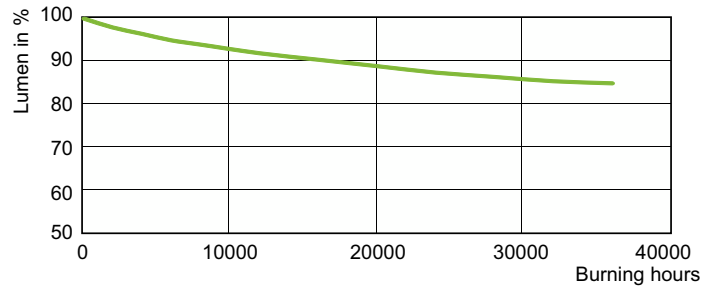

MASTER SON PIA Plus

Životnost

LDLE_SON-PIA_0002-Life expectancy diagram

Lumen Maintenance Diagram - MASTER SON PIA Plus 100W/220 E40
1SL/12