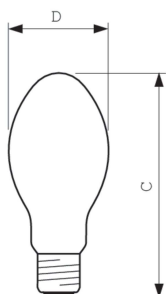

Provozní a elektrické	
Spotřeba energie	101,0 W
Napětí (jmen.)	100 V

Řízení a stmívání	
Stmívatelné	Ano

Mechanické a materiály	
Povrchová úprava žárovky	Potažené sklo
Tvar žárovky	B75

Certifikace a použití	
Třída energetické účinnosti	F
Obsah rtuti (Hg) (max.)	16,3 mg
Obsah rtuti (Hg) (jmen.)	16,3 mg
Spotřeba energie kWh/1000 h	101 kWh

Rozměrové výkresy

Product	D (max)	C (max)
MASTER SON PIA Plus 100W/220 E40 1SL/12	76 mm	186 mm

Fotometrické údaje

Light Distribution Diagram - MASTER SON PIA Plus 100W/220 E40 1SL/12

Spectral Power Distribution Colour - MASTER SON PIA Plus 100W/220 E40 1SL/12