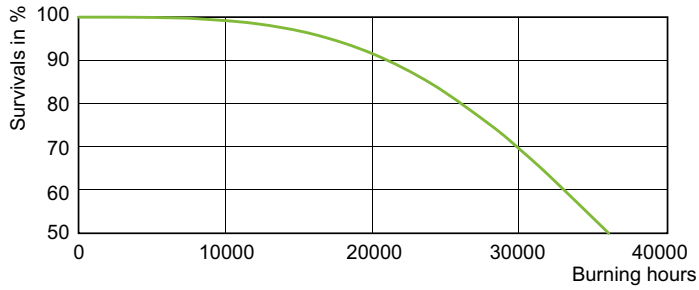

MASTER SON PIA Plus

Životnost

LDLE_SON-PIA_0002-Life expectancy diagram

Lumen Maintenance Diagram - MASTER SON PIA Plus 100W/220 E40
1SL/12