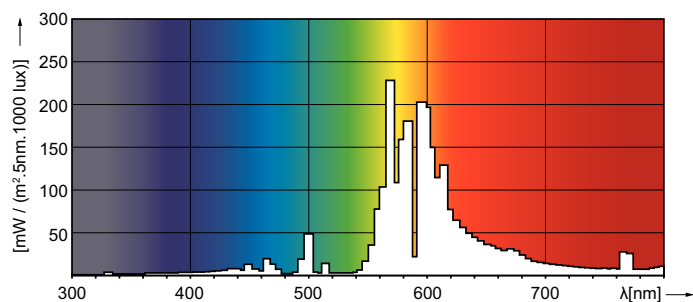

Rozměrové výkresy

Product	D (max)	C (max)
MASTER SON PIA Plus 100W/220 E40 1SL/12	76 mm	186 mm

Fotometrické údaje

Light Distribution Diagram - MASTER SON PIA Plus 100W/220 E40 1SL/12

Spectral Power Distribution Colour - MASTER SON PIA Plus 100W/220 E40 1SL/12