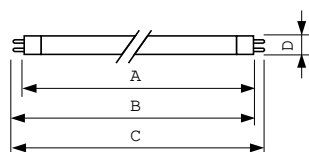

TL Mini Standard

Označení a balení

Objednací název produktu	TL Mini 13W/33-640 FAM/10X25BOX
Celý název výrobku	TL Mini 13W/33-640 FAM/10X25BOX
Full EOC	871150070475727
Objednací kód	70475727
Číslo materiálu (12NC)	928001503340
Místní kód	TL1333

Číslování SAP – počet v balení	1
Celková hmotnost (kus)	50,340 g
EAN/UPC – výrobek/pouzdro	8711500704757
Číslování SAP – balení v krabici	250
Pouzdro – EAN/UPC	8711500718518

Rozměrové výkresy