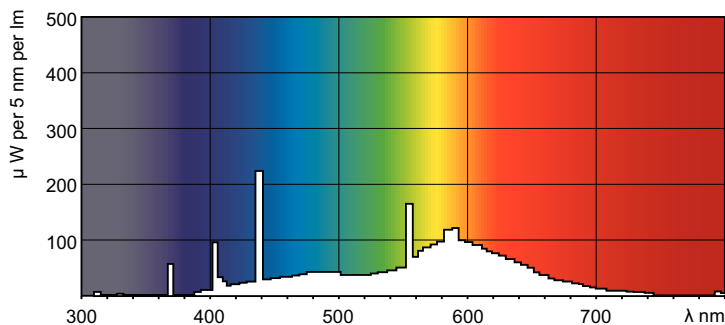

Údaje o produktu

Obecné informace		Proud zdroje (jmen.)		0,170 A	
Patice krytky	G5	Napětí (jmen.)	90 V		
Referenční měření toku	Sphere	Řízení a stmívání			
Životnost do 50 % poruch (jmen.)	8 000 h	Stmívatelné	Ano		
Světelně technické		Mechanické a materiály			
Kód barvy	33-640	Tvar žárovky	T5		
Světelný tok	835 lm	Certifikace a použití			
Barevné konstrukce	Studená bílá (CW)	Třída energetické účinnosti	G		
Měrný výkon (jmen.) (nom.)	71 lm/W	Obsah rtuti (Hg) (max.)	2,5 mg		
Jmenovitá souřadnice chromatičnosti na ose X	0,38	Obsah rtuti (Hg) (jmen.)	4,4 mg		
Jmenovitá souřadnice chromatičnosti na ose Y	0,38	Spotřeba energie kWh/1000 h	14 kWh		
Jmenovitá náhradní teplota chromatičnosti	4000 K	Registrační číslo databáze EPREL	423498		
Index podání barev (CRI)	59				
Provozní a elektrické					
Spotřeba energie	13,1 W				

Fotometrické údaje

Spectral Power Distribution Colour - TL Mini 13W/33-640 FAM/10X25BOX