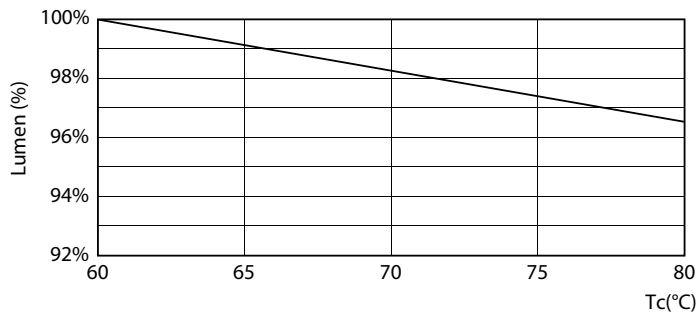

Životnost

Lumen Maintenance Diagram - CorePro LEDtube 1500mm 20W 830 T8