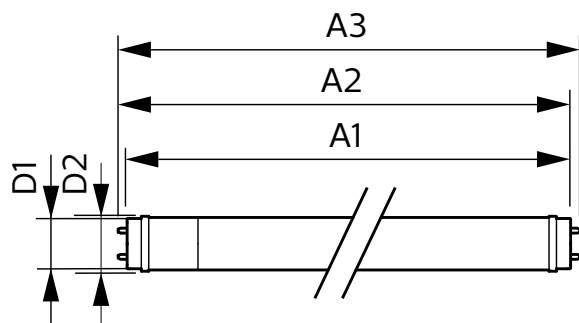

Materiál žárovky	Sklo
Délka výrobku	1 500 mm
Tvar žárovky	T8

Certifikace a použití

Třída energetické účinnosti	F
Výrobek šetřící energii	Ano
Certifikační značky	Splňuje požadavky směrnice RoHS Značka CE Certifikát KEMA Keur
Spotřeba energie kWh/1000 h	20 kWh
Registrační číslo databáze EPREL	1827710
Značka CE	Ano
Splňuje požadavky evropské směrnice RoHS	Ano

Rozměrové výkresy

Product	D1	D2	A1	A2	A3
CorePro LEDtube 1500mm 20W 830 T8	25,7 mm	28 mm	1 500 mm	1 507,1 mm	1 514,2 mm

CorePro LEDtube EM/Mains

Fotometrické údaje

Light Distribution Diagram - CorePro LEDtube 1500mm 20W 830 T8