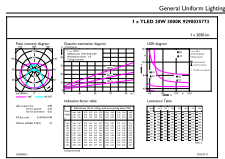

General uniform lighting - CorePro LEDtube 1500mm 20W 830 T8