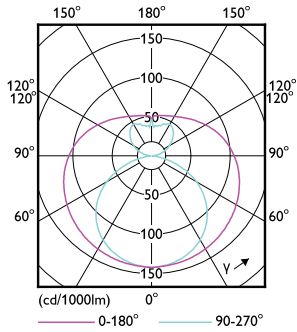

Materiál žárovky	Sklo
Délka výrobku	1 500 mm
Tvar žárovky	T8

Certifikace a použití

Třída energetické účinnosti	F
Výrobek šetřící energii	Ano
Certifikační značky	Splňuje požadavky směrnice RoHS Značka CE Certifikát KEMA Keur
Spotřeba energie kWh/1000 h	20 kWh
Registrační číslo databáze EPREL	1827710
Značka CE	Ano
Splňuje požadavky evropské směrnice RoHS	Ano

Rozměrové výkresy

Product	D1	D2	A1	A2	A3
CorePro LEDtube 1500mm 20W 830 T8	25,7 mm	28 mm	1 500 mm	1 507,1 mm	1 514,2 mm

CorePro LEDtube EM/Mains

Fotometrické údaje

Light Distribution Diagram - CorePro LEDtube 1500mm 20W 830 T8