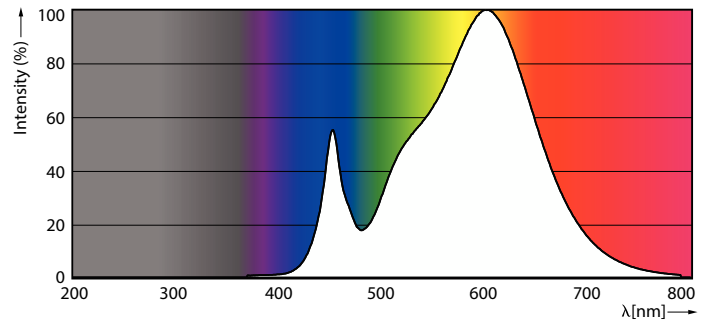

Rozměrové výkresy

Product	D1	D2	A1	A2	A3
CorePro LEDtube 1500mm 20W 830 T8	25,7 mm	28 mm	1 500 mm	1 507,1 mm	1 514,2 mm

CorePro LEDtube EM/Mains

Fotometrické údaje

Light Distribution Diagram - CorePro LEDtube 1500mm 20W 830 T8