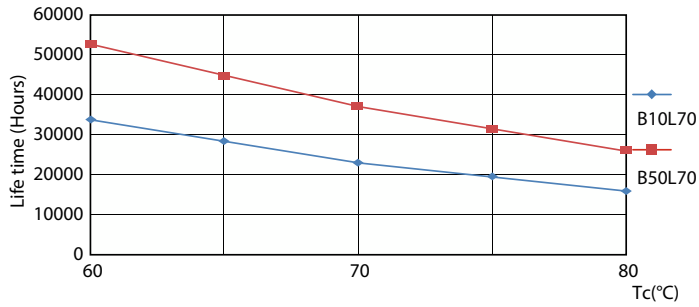

CorePro LEDtube EM/Mains

Životnost

LifetimeVsTc