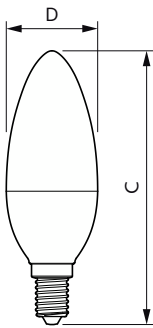

## Rozměrové výkresy

Product	D	C
CorePro candle ND 7-60W E14 840 B38 FR	38 mm	114 mm