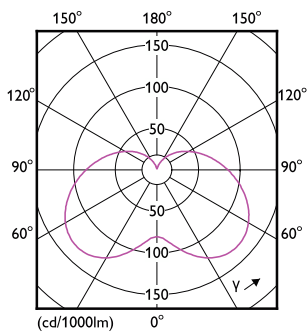

Fotometrické údaje

Light Distribution Diagram - CorePro candle ND 7-60W E14 840 B38 FR