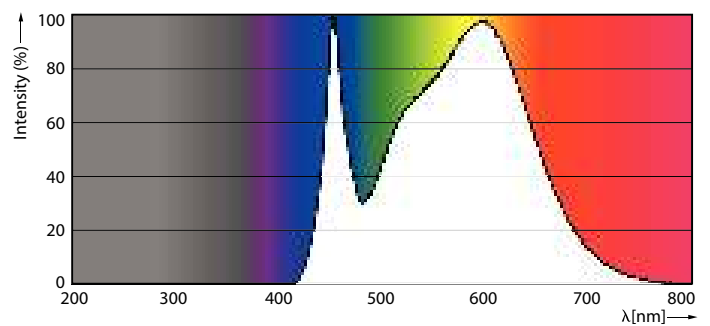

Spectral Power Distribution Colour - CorePro candle ND 7-60W E14 840 B38 FR