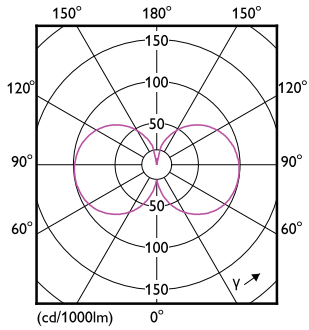

CorePro LEDlinear MV

Fotometrické údaje

Light Distribution Diagram - CorePro R75 118mm 7.2-60W 840