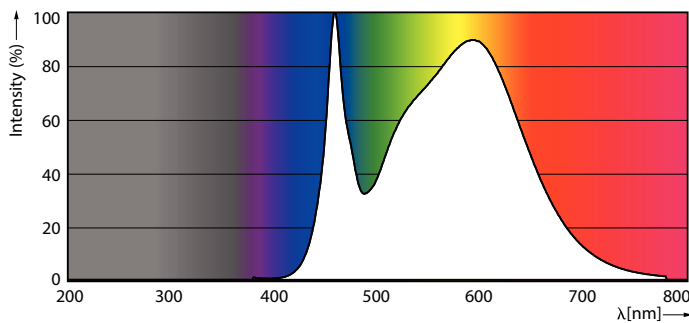

Fotometrické údaje

Spectral Power Distribution Colour - CorePro R7S 118mm 7.2-60W 840

General uniform lighting - CorePro R7S 118mm 7.2-60W 840