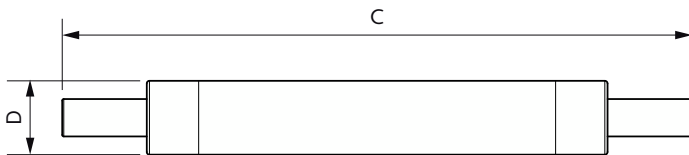

CorePro LEDlinear MV

Registrační číslo databáze EPREL	624211
Značka CE	Ano
Splňuje požadavky evropské směrnice RoHS	Ano
EyeComfort	Ano

Podmínky použití	
Lze jej použít v uzavřených svítidlech?	No

Označení a balení	
Objednávací název produktu	CorePro R7S 118mm 7.2-60W 840
Celý název výrobku	CorePro LED lineár R7S 118mm 7.2-60W 840

Full EOC	871951430399700
Objednávací kód	30399700
Číslo materiálu (12NC)	929002495102
Číslování SAP – počet v balení	1
Celková hmotnost (kus)	0,016 kg
EAN/UPC – výrobek/pouzdro	8719514303997
Číslování SAP – balení v krabici	10
Pouzdro – EAN/UPC	8719514304000

Rozměrové výkresy

Product	D	C
CorePro R7S 118mm 7.2-60W 840	15 mm	118 mm