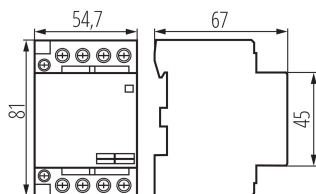

23242 KMC-63-40

Modulový stykač, řídicí napětí 230V AC

5 let záruky shodně s podmínkami záručního prohlášení dostupného na [internetové stránce](#)

VŠEOBECNÉ ÚDAJE:

Kategorie použití: AC-7A, AC-7B

Barva: bílá

Místo montáže: na szynę TH35

Místo použití: uvnitř

Norma: PN-EN 60947-4-1

Šířka [mm]: 54.7

Výška [mm]: 82

TECHNICKÉ ÚDAJE:

Jmenovité napětí [V]: 230 AC

Jmenovitá frekvence [Hz]: 50