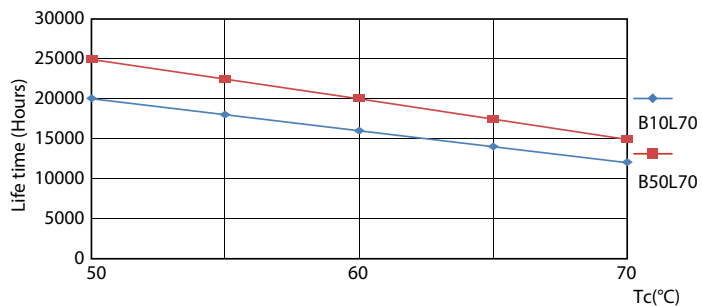

Ecofit LEDtubes T8

Životnost

LEDtube ECO SLR 16W 20K LifetimeVsTc-LED