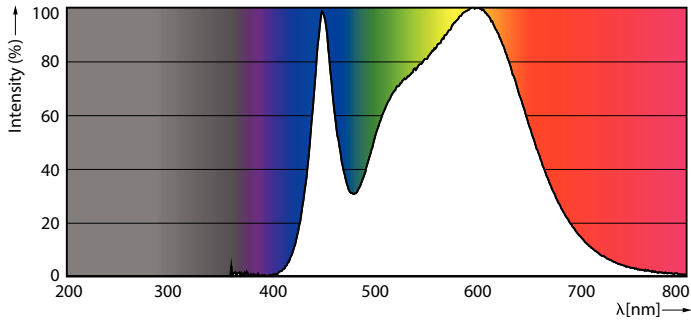

Ecofit LEDtubes T8

Fotometrické údaje

Spectral Power Distribution Colour - Ecofit LEDtube 1200mm 16W 840 T8