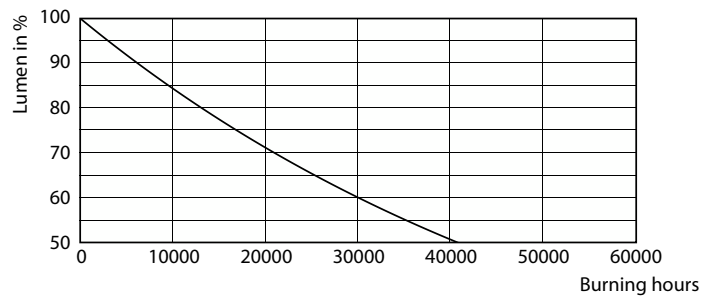

Ecofit LEDtubes T8

Fotometrické údaje

Spectral Power Distribution Colour - Ecofit LEDtube 1200mm 16W 840 T8

Životnost

LEDtube ECO SLR 16W 20K FailureRate-LED

Life Expectancy Diagram

Lumen Maintenance Diagram - Ecofit LEDtube 1200mm 16W 840 T8