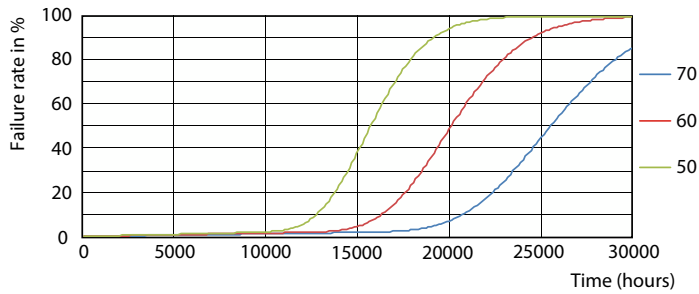

Ecofit LEDtubes T8

Fotometrické údaje

Životnost

Lumen Maintenance Diagram - Ecofit LEDtube 1200mm 16W 840 T8