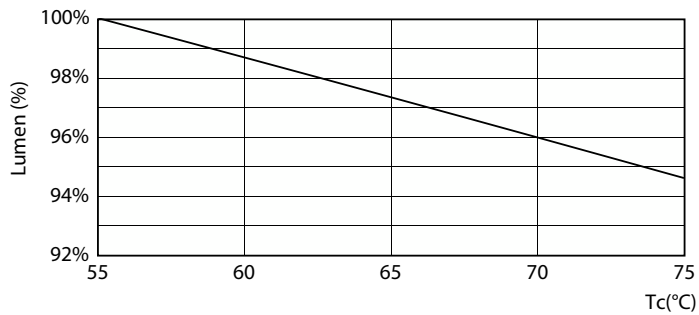

Ecofit LEDtubes T8

Fotometrické údaje

Spectral Power Distribution Colour - Ecofit LEDtube 1200mm 16W 840 T8

Životnost

LEDtube ECO SLR 16W 20K FailureRate-LED

Life Expectancy Diagram

Lumen Maintenance Diagram - Ecofit LEDtube 1200mm 16W 840 T8