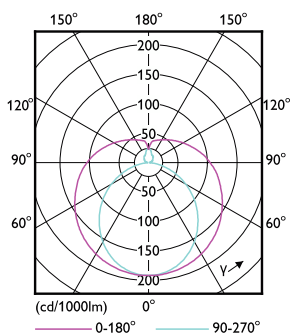

Rozměrové výkresy

Product	D1	D2	A1	A2	A3
Ecofit LEDtube 1200mm 16W 840 T8	25,7 mm	28 mm	1 198 mm	1 205 mm	1 212 mm

Fotometrické údaje

Light Distribution Diagram - Ecofit LEDtube 1200mm 16W 840 T8

General uniform lighting - Ecofit LEDtube 1200mm 16W 840 T8