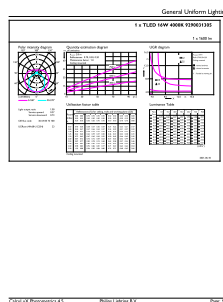

Rozměrové výkresy

Product	D1	D2	A1	A2	A3
Ecofit LEDtube 1200mm 16W 840 T8	25,7 mm	28 mm	1 198 mm	1 205 mm	1 212 mm

Fotometrické údaje

Light Distribution Diagram - Ecofit LEDtube 1200mm 16W 840 T8

General uniform lighting - Ecofit LEDtube 1200mm 16W 840 T8