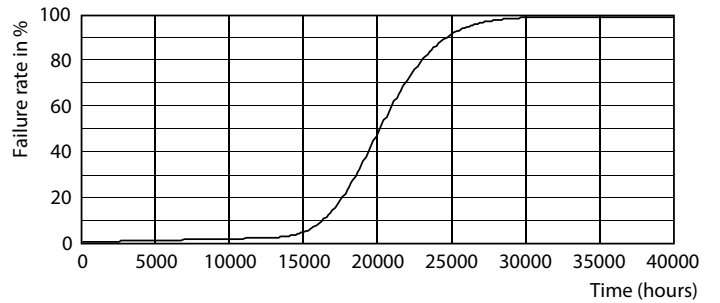

Ecofit LEDtubes T8

Fotometrické údaje

Spectral Power Distribution Colour - Ecofit LEDtube 1200mm 16W 840 T8

Životnost

LEDtube ECO SLR 16W 20K FailureRate-LED

Life Expectancy Diagram

Lumen Maintenance Diagram - Ecofit LEDtube 1200mm 16W 840 T8