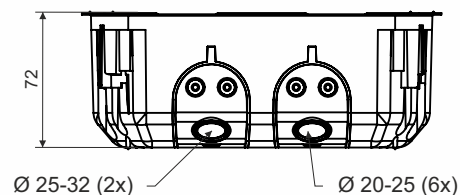

69dB

- popis výrobku: krabice určená pro rozvody s napětím do 500 V a s proudem max. 16 A
 možnost instalace nosné lišty TS35
 na vnější straně dna krabice hroty označující vrtací body
 možnost vyznačení otvoru pro instalaci pomocí výstupků na lemu krabice
 instalované montážní šrouby s plastovou patkou jsou opatřeny dvouchodým samořezným závitem pro rychlou instalaci
 vstupní otvory z pružného materiálu
 v pružném materiálu předznačeny průchody pro utěsnění kabelů a trubek (14x Ø6-10mm; 6x Ø20-25mm; 2x Ø25-32mm)
 zajištěna vzduchotěsnost prostupu s instalovaným kabelem nebo trubkou
 vhodná pro nízkoenergetické nebo pasivní domy
 zabraňuje proudění vzduchu instalací
 při montáži není nutné zahloubení okraje instalačního otvoru
 vhodná pro zvukově izolované stěny s maximální neprůzvučností $R_w = 69\text{dB}$

skladování: ČSN 64 0090

KO 180/LD_NA - nainstalované montážní šrouby a patky, vloženy nerezové šrouby pro upevnění víka; krabice s víčkem V 180 zatavena ve folii a označena štítkem; 20 ks krabic narovnáno v kartonu