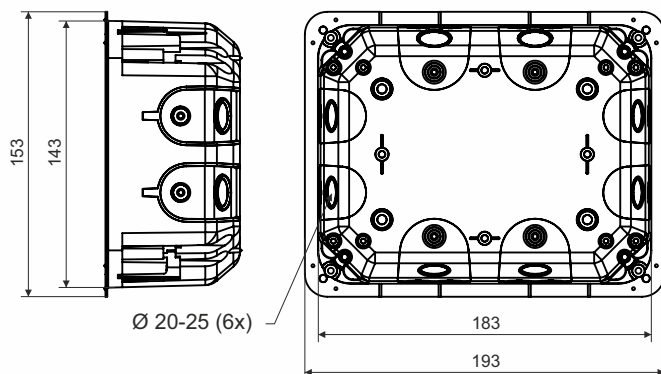

69dB

- popis výrobku: krabice určená pro rozvody s napětím do 500 V a s proudem max. 16 A
 možnost instalace nosné lišty TS35
 na vnější straně dna krabice hroty označující vrtací body
 možnost vyznačení otvoru pro instalaci pomocí výstupků na lemu krabice
 instalované montážní šrouby s plastovou patkou jsou opatřeny dvouchodým samořezným závitem pro rychlou instalaci
 vstupní otvory z pružného materiálu
 v pružném materiálu předznačeny průchody pro utěsnění kabelů a trubek (14x Ø6-10mm; 6x Ø20-25mm; 2x Ø25-32mm)
 zajištěna vzduchotěsnost prostupu s instalovaným kabelem nebo trubkou
 vhodná pro nízkoenergetické nebo pasivní domy
 zabraňuje proudění vzduchu instalací
 při montáži není nutné zahloubení okraje instalačního otvoru
 vhodná pro zvukově izolované stěny s maximální neprůzvučností $R_w = 69\text{dB}$

materiál: PVC (bezolvnaté)

barva: okrová

samozhášivost: ano, do 30 s

teplotní odolnost: -5 - +60 °C

zkouška žhavou smyčkou: 850 °C

třída reakce na oheň podkladového materiálu: A1-F

hmotnost: 305 g

splňuje požadavky: ČSN EN 60670-1, ČSN EN IEC 60670-1 ed. 2:21

skladování: ČSN 64 0090

KO 180/LD_NA - nainstalované montážní šrouby a patky, vloženy nerezové šrouby pro upevnění víka; krabice s víčkem V 180 zatavena ve folii a označena štítkem; 20 ks krabic narovnáno v kartonu