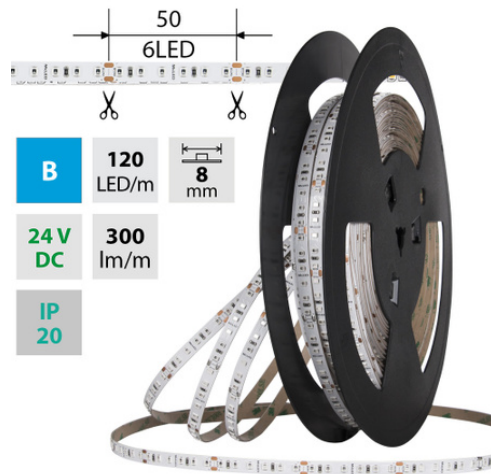

LED pásek modrý B, 120LED, 300lm/m, 9,6W/24V, IP20, 50m

Kód produktu: **ML-126.836.60.2**

Typ produktu: **2835B-M120L8W20F24-50M**

McLED Asist

+420 220 184 886, +420 220 184 827, +420 220 184 894, +420 220 184 881

support@mcled.cz

Popis: LED pásek SMD2835, modrý B, 9,6W, 120LED, 300lm/m, CRI>90, segment 50mm, 6LED/segment, IP20, DC 24V, životnost 54000h, šíře 8mm, bílý PCB pásek, max. délka pásku při jednostranném zapojení: 5m, opatřen samolepicí páskou 3M, UV stabilní. Balení 50m.

B	120 LED/m	8 mm
24V DC	300 lm/m	
IP 20		

Parametry:

Provedení: **Páska**

Způsob montáže: **Povrchová montáž**

Typ světelného zdroje: **LED nevyměnitelný**

Počet LED na metr [-]: **120**

Výkon na metr [W]: **9,6**

Světelný tok na metr [lm]: **300**

Druh napětí: **DC**

Napětí světeln. zdroje [V]: **24 - 24**

Průřez vodiče [mm²]: **0,82**

Způsob připojení: **Kabel**

Směr vyzařování: **kolmo**

Typ čipu: **SMD 2835**

Barva základny: **bílá**

Barevná uniformita (MacAdamova elipsa): **SDCM3**

Napětí světelného zdroje: **24**

Max. délka pásku při jednostranném napájení [m]:

5

Úhel vyzařování [°]: **120**

Provozní jednotka: **LED driver napěťový**

Třída energetické účinnosti vestavěného

světelného zdroje: **A++, A+, A (LED)**

Jmenovitá životnost L70/B10 při 25 °C [h]: **54000**

Stupeň krytí (IP): **IP20**

Max. celkový příkon [W]: **9,6**

Převládající barva světla: **Modrá**

Šířka [mm]: **8**

Max. délka pásku při oboustranném napájení [m]: **10**

Pásek s délkou na míru: **Ano**

Umístění: **suché prostředí**

Nutno umístit na hliníkový profil: **Ne**

Barva světla: **modrý B**

Svítivost: **střední - dekorativní**

Dělitelnost pásku po [mm]: **50 mm**

Počet připojovacích vodičů: **2**

Výška / hloubka [mm]: **1,4**

Délka segmentů [mm]: **50**

S koncovým dílem: **Ne**

Se sadou k připojení: **Ne**

S ochranným krytem: **Ne**

Samolepicí: **Ano**

Způsob kabeláže: **Zakončeno**

Počet pólů: **2**

Počet LED na segment: **6**

Záruka McLED [M]: **60**