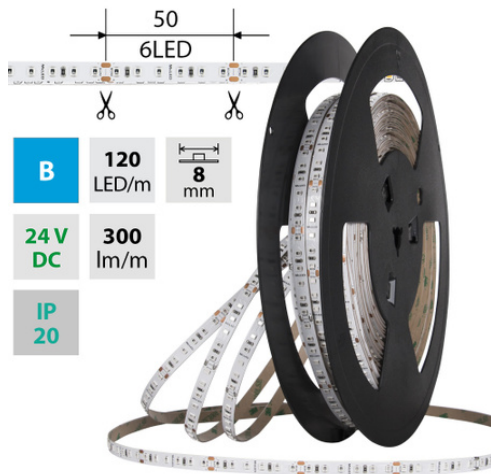

LED pásek modrý B, 120LED, 300lm/m, 9,6W/24V, IP20, 50m

Kód produktu: **ML-126.836.60.2**

Typ produktu: **2835B-M120L8W20F24-50M**

McLED Asist

+420 220 184 886, +420 220 184 827, +420 220 184 894, +420 220 184 881

support@mcled.cz

Popis: LED pásek SMD2835, modrý B, 9,6W, 120LED, 300lm/m, CRI>90, segment 50mm, 6LED/segment, IP20, DC 24V, životnost 54000h, šíře 8mm, bílý PCB pásek, max. délka pásku při jednostranném zapojení: 5m, opatřen samolepicí páskou 3M, UV stabilní. Balení 50m.

B	120 LED/m	8 mm
24V DC	300 lm/m	
IP 20		

Parametry:

Provedení: **Páska**

Způsob montáže: **Povrchová montáž**

Typ světelného zdroje: **LED nevyměnitelný**

Počet LED na metr [-]: **120**

Výkon na metr [W]: **9,6**

Světelný tok na metr [lm]: **300**

Druh napětí: **DC**

Napětí světeln. zdroje [V]: **24 - 24**

Průřez vodiče [mm²]: **0,82**

Způsob připojení: **Kabel**

Směr vyzařování: **kolmo**

Typ čipu: **SMD 2835**

Barva základny: **bílá**

Barevná uniformita (MacAdamova elipsa): **SDCM3**

Napětí světelného zdroje: **24**

Max. délka pásku při jednostranném napájení [m]:

5

Úhel vyzařování [°]: **120**

Provozní jednotka: **LED driver napěťový**

Třída energetické účinnosti vestavěného

světelného zdroje: **A++, A+, A (LED)**

Jmenovitá životnost L70/B10 při 25 °C [h]: **54000**

Stupeň krytí (IP): **IP20**

Max. celkový příkon [W]: **9,6**

Převládající barva světla: **Modrá**

Šířka [mm]: **8**

Max. délka pásku při oboustranném napájení [m]: **10**

Pásek s délkou na míru: **Ano**

Umístění: **suché prostředí**

Nutno umístit na hliníkový profil: **Ne**

Barva světla: **modrý B**

Svítivost: **střední - dekorativní**

Dělitelnost pásku po [mm]: **50 mm**

Počet připojovacích vodičů: **2**

Výška / hloubka [mm]: **1,4**

Délka segmentů [mm]: **50**

S koncovým dílem: **Ne**

Se sadou k připojení: **Ne**

S ochranným krytem: **Ne**

Samolepicí: **Ano**

Způsob kabeláže: **Zakončeno**

Počet pólů: **2**

Počet LED na segment: **6**

Záruka McLED [M]: **60**