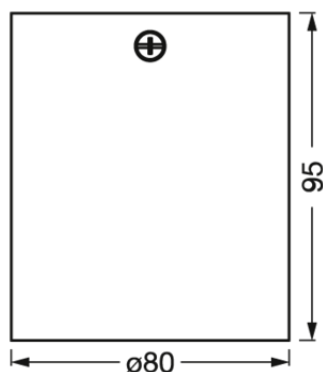

- Elegantní design
- Nastavitelné hlavy

Vlastnosti výrobku

- Vhodné pro světelné zdroje s patičí GU10
- Materiál korpusu: kov
- Spot pro montáž na povrch

TECHNICKÉ ÚDAJE

ELEKTRICKÉ ÚDAJE

Jmenovité napětí	220...240 V
Síťová frekvence	50...60 Hz
Třída ochrany	II
Provozování	Mains voltage

Fotometrická data

Měřená veličina blikání (Pst LM)	-
----------------------------------	---

ROZMĚRY A HMOTNOST

Průměr	80,00 mm
Výška	95.00 mm
Váha výrobku	235,00 g

MATERIÁLY A BARVY

Barva produktu	Bílá
Barva těla svítidla	Bílá
Výrobní materiál	Aluminum
Test žhovou smyčkou podle IEC 60695-2-12	650 °C
Obsah rtuti	0.0 mg

LOGISTICKÉ ÚDAJE

Kód produktu	Jednotka balení (kusy/jednotku)	Rozměry (délka x šířka x výška)	Hrubá hmotnost	Objem
4058075758667	Folding box 1	85 mm x 85 mm x 100 mm	335.00 g	0.72 dm ³
4058075758674	Shipping box 12	275 mm x 180 mm x 225 mm	5020.00 g	11.14 dm ³