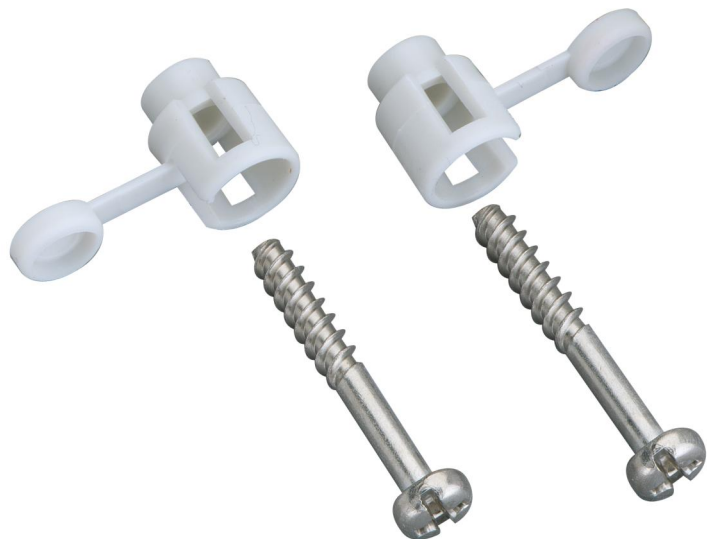

Plombovací souprava  
**Abox PST**

**Abox PST**

**Plombovací souprava**

Číslo výrobku: 89001001  
Rozměry: 10 x 25 x 12,5 mm

Plombovací souprava

**pro spojovací krabice Abox/Abox-i 025 až 100,  
(od verze Abox/Abox-i 160 sériově součástí  
dodávky)**

### rozměry

šířka:	10 mm
délka:	25 mm
výška:	12.5 mm