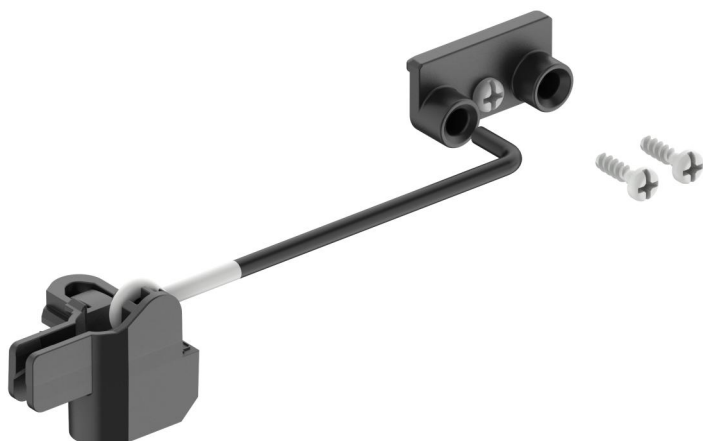

Držák dveří

GEOS-S TFS

GEOS-S TFS

Držák dveří

Číslo výrobku: 72207001

Rozměry: 120 x 170 x 10 mm

Zarážka dveří pro zafixování otevřených dveří
skříňového rozvaděče ve dvou možných polohách

pro skříňové rozvaděče GEOS-S

Technická data

barva

barva příslušenství:	tmavě černá
----------------------	-------------

rozměry

šířka:	120 mm
--------	--------

délka:	170 mm
--------	--------

výška:	10 mm
--------	-------

materiálové vlastnosti

Třída hořlavosti podle UL94:	V2
------------------------------	----

Pevnost žhavicího drátu podle EN 60695-2-11:	800 °C
--	--------

průmyslová kvalita:	ano
---------------------	-----

mechanické vlastnosti