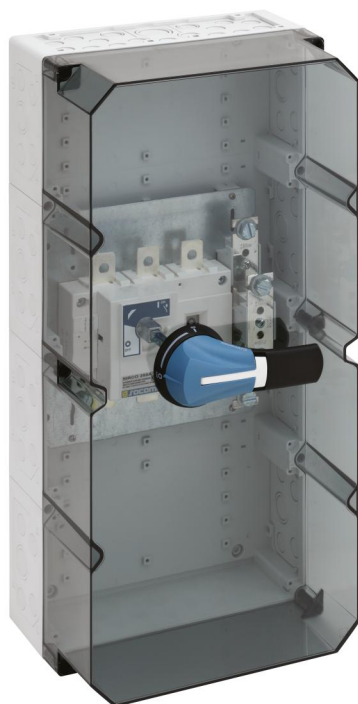

Skříň pro výkonové vypínače

AKi-TE 425

AKi-TE 425

Skříň pro výkonové vypínače

Číslo výrobku: 78942501

Rozměry: 300 x 600 x 210 mm

Skříň pro výkonové vypínače - průmyslová kvalita - s externím ovládním, uzamykatelná, 1 x výkonový vypínač 250A, 3pólové přepínání, Šroubovací přípojka M10, PE/N svorka M10, s izolační krytkou

s transparentním víkem

Technická data

elektrické vlastnosti

domezovací provozní napětí:	690 V
třída ochrany:	II
druh krytí:	IP54/IP65
domezovací proud:	250 Ampéry
UL Type Rating:	žádné údaje

barva

barva spodní díl:	šedá
barva horní díl:	transparentní

rozměry

šířka:	300 mm
délka:	600 mm
výška:	210 mm

materiálové vlastnosti

Odolné proti UV záření:	ano
bez obsahu halogenů:	ano
Třída hořlavosti podle UL94:	V2
Pevnost žhavicího drátu podle EN 60695-2-11:	850 °C
průmyslová kvalita:	ano

materiál

materiál spodního dílu:	polykarbonát
materiál horního dílu:	polykarbonát
materiál těsnění:	polyuretan
materiál šroubu víka:	polyamid, zesílený skelnými vlákny

Cable gland