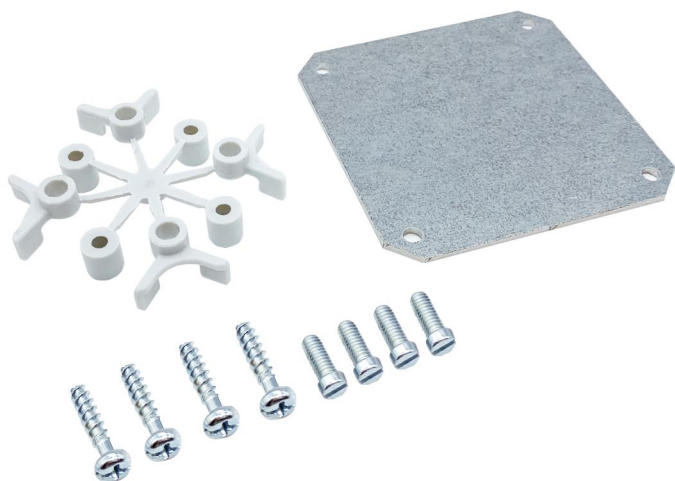

Montážní deska

TK MPS-99

TK MPS-99

Montážní deska

Číslo výrobku: 19700301

Rozměry: 74 x 74 x 2 mm

Montážní deska z pozinkovaného ocelového plechu, tloušťka 2 mm, vč. upevňovacích šroubů a distančních držáků

TK PS/PC 99 + ALS 1212

Technická data

rozměry

šířka:	74 mm
délka:	74 mm
výška:	2 mm

materiálové vlastnosti

průmyslová kvalita:	ne
---------------------	----