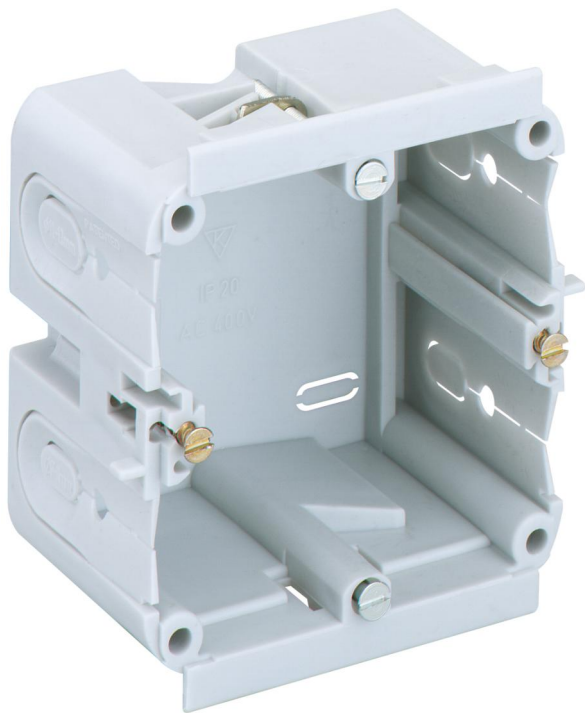

Kanálová vestavná krabice

KD 1 70/47 F1 gr

KD 1 70/47 F1 gr

Kanálová vestavná krabice

Číslo výrobku: 36110701

Rozměry: 80 x 79 x 47 mm

Kanálová vestavná krabice, Domezovací izolační napětí: 400V AC, Certifikováno VDE (DIN EN 50085-1 (VDE 0604-1))

k montáži do parapetních lišt/přístrojových montážních kanálů Gewiss a Rehau

Technická data

elektrické vlastnosti

domezovací izolační napětí AC:	400 V
--------------------------------	-------

barva

barva horní díl:	šedá
------------------	------

rozměry

šířka:	80 mm
--------	-------

délka:	79 mm
--------	-------

výška:	47 mm
--------	-------

materiálové vlastnosti

bez obsahu halogenů:	ne
----------------------	----

průmyslová kvalita:	ne
---------------------	----