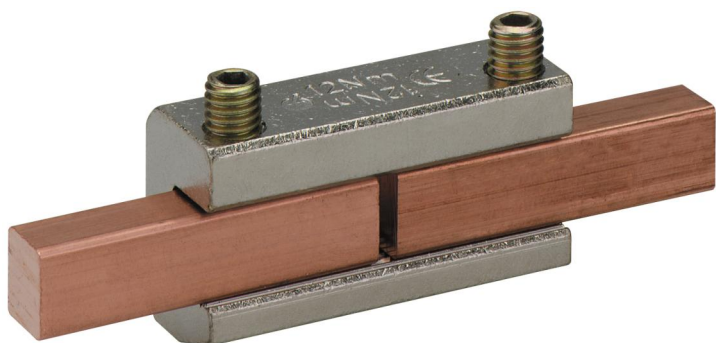

Sběrníková spojka

GSV 56

GSV 56

Sběrníková spojka

Číslo výrobku: 07505601

Rozměry: 100 x 55 x 40 mm

Sběrníková spojka, univerzální, 250-630A, pro spojení sběrnic a jezdcových skříní, pro měděné kolejnice 12 x 5 mm - 30 x 10 mm

Sada = 5 ks

Technická data

rozměry

šířka:	100 mm
délka:	55 mm
výška:	40 mm

materiálové vlastnosti

průmyslová kvalita:	ne
---------------------	----