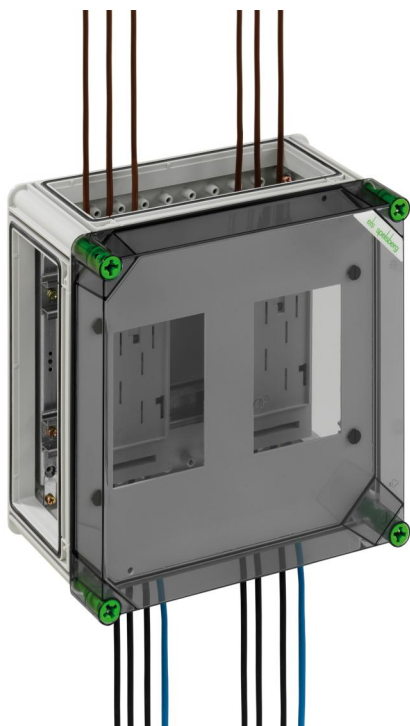

Skříň elektroměru

GTZ 22-t-eHZ

GTZ 22-t-eHZ

Skříň elektroměru

PŘIZPŮSOBITELNÉ

Číslo výrobku: 02020201

Rozměry: 320 x 320 x 179 mm

Skříň elektroměru - průmyslová kvalita -, se 2 namontovanými BKE-I pro elektronický domovní elektroměr, včetně přípojného vedení 1000mm, pro přívod a výstup, s plombovací sadou, včetně upevňovacích šroubů, 3 x spojovací prvek (GGV)

s transparentním víkem

Technická data

elektrické vlastnosti

domezovací provozní napětí:	400 V
třída ochrany:	II
druh krytí:	IP65
UL Type Rating:	3R
druh elektroměru:	eHZ

barva

barva spodní díl:	šedá
-------------------	------

rozměry

šířka:	320 mm
délka:	320 mm
výška:	179 mm

materiálové vlastnosti

Odolné proti UV záření:	ano
bez obsahu halogenů:	ano
Třída hořlavosti podle UL94:	V2
Pevnost žhavicího drátu podle EN 60695-2-11:	960 °C
průmyslová kvalita:	ano

mechanické vlastnosti

druh upevnění:	konstrukce
rázová houževnatost:	IK08
utahovací moment šroubu víka:	2.5 Nm
pro řazení k sobě:	ano

okolní podmínky

max. relativní vlhkost vzduchu 25 °C:	95 %
---------------------------------------	------