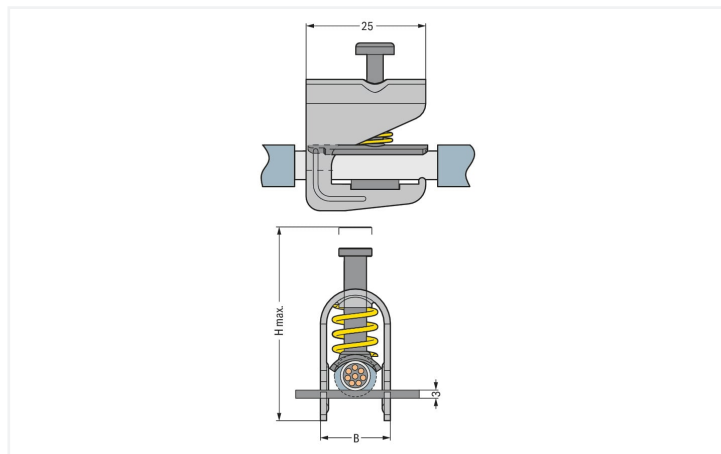

## Datový list | Obj. č.: 791-117

Svorka pro připojení stínění; Průměr stínění umožňující vytvoření kontaktu; 10 mm až 17 mm; V max. 63 mm; Šířka 23 mm

<https://www.wago.com/791-117>

Rozměry v mm