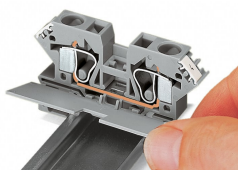

ZUKEN Portal 284-335

Pokyny k instalaci

Instalace

Naklapnutí krytu na otevřenou stranu
svorky.Kryt je nutné naklapnout také na druhou
stranu větší svorky.