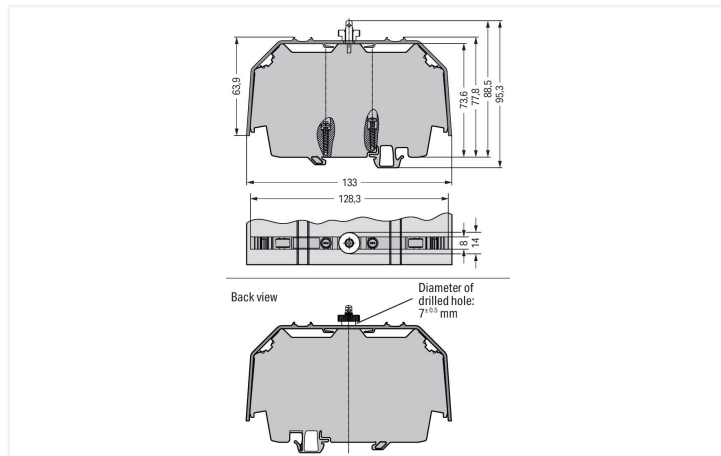

Rozměry v mm

Technické údaje

Způsob montáže Lišta DIN 35

Geometrické údaje

Šířka	8 mm / 0.315 palců
Výška	133 mm / 5.236 palců
Hloubka od horní hrany DIN lišty	88,5 mm / 3.484 palců

Údaje o materiálu

Barva	Šedá
Požární zatížení	0,912 MJ
Hmotnost	27,7 g

Obchodní údaje

eCl@ss 10.0	27-14-11-92
eCl@ss 9.0	27-14-11-92
ETIM 8.0	EC002848
ETIM 7.0	EC002848
PU (SPU)	10 ks
Druh balení	Box
Země původu	DE
GTIN	4055143428583
Číslo celního tarifu	39169010900