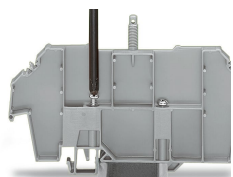

Instalace

Dotažení pojistného (vlevo) a upevňovacího (vpravo) šroubu.