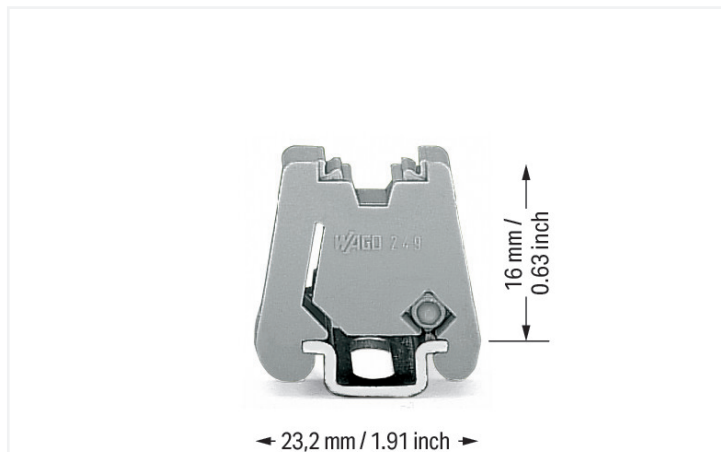

Datový list | Obj. č.: 249-101

Bezšroubová koncová svěrka; Šířka 6 mm; Možnost popisování systémem WMB;

Šedá

<https://www.wago.com/249-101>

Barva: ■ Šedá

Technické údaje

Způsob montáže Lišta DIN 15

Geometrické údaje

Šířka	6 mm / 0.236 palců
Výška	23,2 mm / 0.913 palců
Hloubka od horní hrany DIN lišty	16 mm / 0.63 palců

Údaje o materiálu

Barva	Šedá
Izolační materiál	Polyamid (PA 66)
Třída hořlavosti podle UL94	V0
Požární zatížení	0,049 MJ
Hmotnost	1,6 g

Obchodní údaje

Product Group	2 (Terminal Block Accessories)
eCl@ss 10.0	27-14-11-35
eCl@ss 9.0	27-14-11-35
ETIM 8.0	EC001041
ETIM 7.0	EC001041
PU (SPU)	50 (25) ks
Druh balení	Box
Země původu	CN
GTIN	4050821427766
Číslo celního tarifu	39269097900