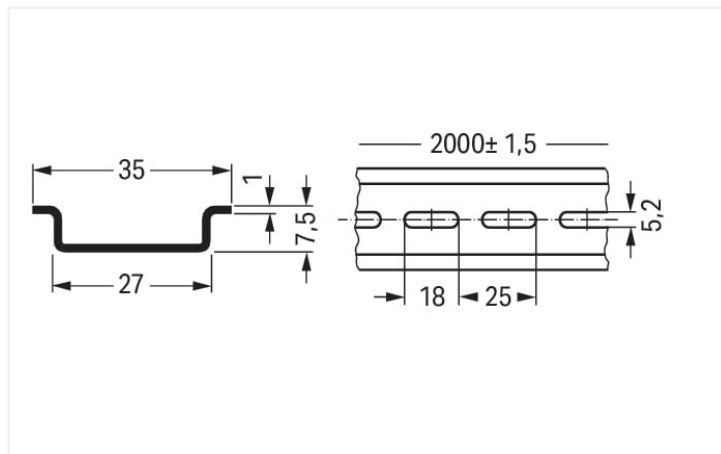

Rozměry v mm

Geometrické údaje

Šířka	2000 mm / 78.74 palců
Výška	7,5 mm / 0.295 palců
Hloubka	35 mm / 1.378 palců

Údaje o materiálu

Barva	Stříbrná
Požární zatížení	0 MJ
Hmotnost	630 g

Obchodní údaje

Product Group	2 (Terminal Block Accessories)
eCl@ss 10.0	27-40-06-02
eCl@ss 9.0	27-40-06-02
ETIM 8.0	EC001285
ETIM 7.0	EC001285
PU (SPU)	1 ks
Druh balení	Box
Země původu	IT
GTIN	4045454846268
Číslo celního tarifu	72169180000

Environmental Product Compliance

RoHS Compliance Status	Compliant, No Exemption