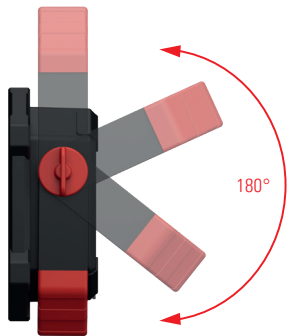

LED pracovní reflektor

A2800

6600 mAh USB-C

sklápěcí závěsný háček

funkce powerbanky /
indikátor zbývající kapacity
akumulátoru

2800
Lumenů

Výkonný pracovní reflektor s funkcí powerbanky

- kloub otočný o 180° včetně magnetu
- sklápěcí závěsný háček (otočný o 360°)
- pogumovaný okraj
- včetně indikátoru nabíjení a ukazatele zbývající kapacity
- funkce powerbanky

Spínací funkce	100 %	50 %	25 %
Světelný tok	2800 lm	1400 lm	700 lm
Doba svícení (cca)	3 h	7 h	13 h
Akumulátor (integrovaný)	Li-Ion 3,7 V / 6600 mAh / 24,42 Wh		
Možnost nabíjení	USB typ C		
Stupeň krytí / stupeň ochrany	IP64 / IK08		
Příslušenství v balení	Nabíjecí kabel USB typ A → USB typ C		
Hmotnost	685 g		
Rozměry (ŠxVxH)	178 x 125 x 46 mm		