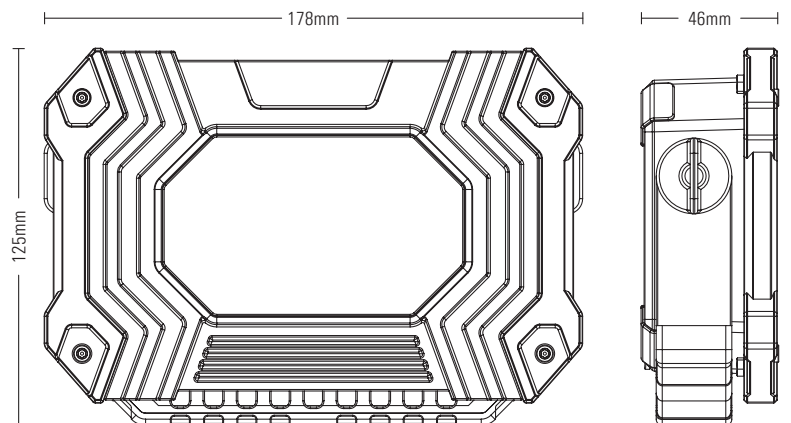

LED pracovní reflektor

A2800

6600 mAh USB-C

sklápěcí závěsný háček

funkce powerbanky /
indikátor zbývající kapacity
akumulátoru

2800
Lumenů

Výkonný pracovní reflektor s funkcí powerbanky

- kloub otočný o 180° včetně magnetu
- sklápěcí závěsný háček (otočný o 360°)
- pogumovaný okraj
- včetně indikátoru nabíjení a ukazatele zbývající kapacity
- funkce powerbanky

Spínací funkce	100 %	50 %	25 %
Světelný tok	2800 lm	1400 lm	700 lm
Doba svícení (cca)	3 h	7 h	13 h
Akumulátor (integrovaný)	Li-Ion 3,7 V / 6600 mAh / 24,42 Wh		
Možnost nabíjení	USB typ C		
Stupeň krytí / stupeň ochrany	IP64 / IK08		
Příslušenství v balení	Nabíjecí kabel USB typ A → USB typ C		
Hmotnost	685 g		
Rozměry (ŠxVxH)	178 x 125 x 46 mm		