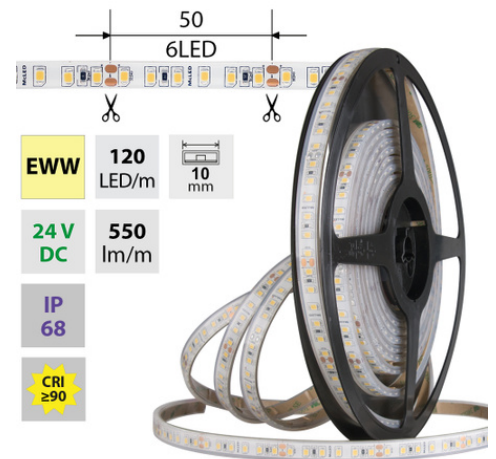

LED pásek EWW, 120LED, 550lm/m, 9,6W/m, 24V, IP68, 5m

Kód produktu: **ML-126.869.60.0**

Typ produktu: **2835EWW-M120L10W68F24RA90**

McLED Asist

+420 220 184 886, +420 220 184 827, +420 220 184 894, +420 220 184 881

support@mcled.cz

Popis: LED pásek SMD2835, extra teplá bílá (2700K), 9,6W, 120LED, 550lm/m, CRI>90, segment 50mm, 6LED/segment, IP68, DC 24V, životnost 54000h, šíře 10mm, bílý PCB pásek, max. délka pásku při jednostranném zapojení: 7m, opatřen samolepící páskou 3M, UV stabilní. Balení 5m.

Parametry:

Provedení: **Páska**

Způsob montáže: **Povrchová montáž**

Typ světelného zdroje: **LED nevyměnitelný**

Počet LED na metr [-]: **120**

Výkon na metr [W]: **9,6**

Světelný tok na metr [lm]: **550**

Třída energetické účinnosti dle nařízení EK

2019/2015: **G**

EWV 2600 - 2800 K	SMD 2835	120 LED/m	9,6 W/m	550 lm/m	 10 mm
IP 68	24 V DC	6 LED 50 mm	 ≤7 m 24 V DC	 ≤14 m 24 V DC	
 CRI ≥90	 120°	 54000 h L70			