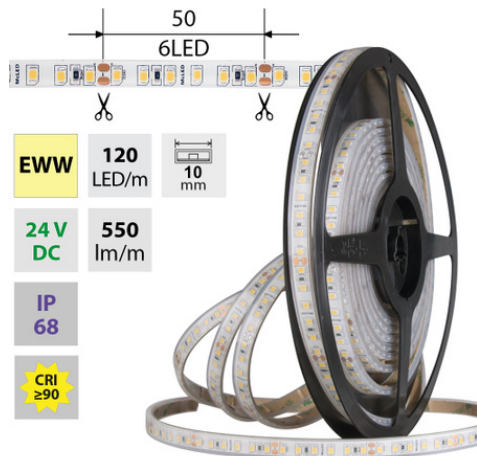

support@mcled.cz

Popis: LED pásek SMD2835, extra teplá bílá (2700K), 9,6W, 120LED, 550lm/m, CRI>90, segment 50mm, 6LED/segment, IP68, DC 24V, životnost 54000h, šíře 10mm, bílý PCB pásek, max. délka pásku při jednostranném zapojení: 7m, opatřen samolepící páskou 3M, UV stabilní. Balení 5m.

Barva světla: **extra teplá bílá EWW**

Svítivost: **střední - dekorativní**

Dělitelnost pásku po [mm]: **50 mm**

Počet připojovacích vodičů: **2**

Počet LED na segment: **6**

Záruka McLED [M]: **60**

EAN: **8595607105583**

Třída energetické účinnosti dle nařízení EK

2019/2015: **G**

EWV 2600 - 2800 K	SMD 2835	120 LED/m	9,6 W/m	550 lm/m	 10 mm
IP 68	24 V DC	6 LED 50 mm	 ≤7 m 24 V DC	 ≤14 m 24 V DC	
 CRI ≥90	 120°	 54000 h L70			

EWV 2600 - 2800 K	SMD 2835	120 LED/m	9,6 W/m	550 lm/m	 10 mm
IP 68	24 V DC	6 LED 50 mm	 ≤7 m 24 V DC	 ≤14 m 24 V DC	
 CRI ≥90	 120°	 54000 h L70			