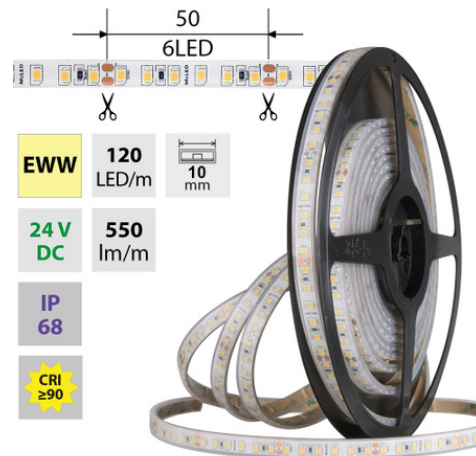

support@mcled.cz

Popis: LED pásek SMD2835, extra teplá bílá (2700K), 9,6W, 120LED, 550lm/m, CRI>90, segment 50mm, 6LED/segment, IP68, DC 24V, životnost 54000h, šíře 10mm, bílý PCB pásek, max. délka pásku při jednostranném zapojení: 7m, opatřen samolepící páskou 3M, UV stabilní. Balení 5m.

Barva světla: **extra teplá bílá EWW**

Svítivost: **střední - dekorativní**

Dělitelnost pásku po [mm]: **50 mm**

Počet připojovacích vodičů: **2**

Počet LED na segment: **6**

Záruka McLED [M]: **60**

EAN: **8595607105583**

Třída energetické účinnosti dle nařízení EK

2019/2015: **G**

EWV 2600 - 2800 K	SMD 2835	120 LED/m	9,6 W/m	550 lm/m	 10 mm
IP 68	24 V DC	6 LED 50 mm	 ≤7 m 24 V DC	 ≤14 m 24 V DC	
 CRI ≥90	 120°	 54000 h L70			

EWV 2600 - 2800 K	SMD 2835	120 LED/m	9,6 W/m	550 lm/m	 10 mm
IP 68	24 V DC	6 LED 50 mm	 ≤7 m 24 V DC	 ≤14 m 24 V DC	
 CRI ≥90	 120°	 54000 h L70			