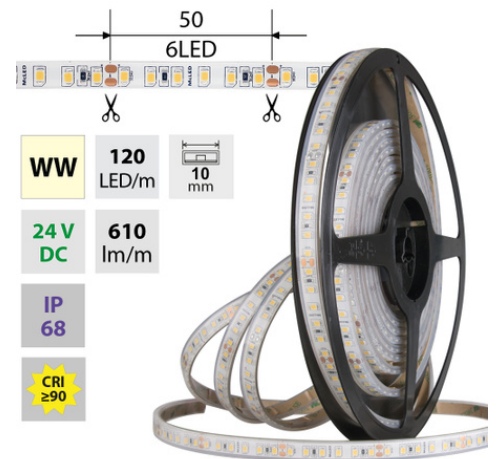

LED pásek WW, 120LED, 610lm/m, 9,6W/m, 24V, IP68, 5m

Kód produktu: **ML-126.868.60.0**

Typ produktu: **2835WW-M120L10W68F24RA90-**

McLED Asist

+420 220 184 886, +420 220 184 827, +420 220 184 894, +420 220 184 881

support@mcled.cz

Popis: LED pásek SMD2835, teplá bílá (3000K), 9,6W, 120LED, 610lm/m, CRI>90, segment 50mm, 6LED/segment, IP68, DC 24V, životnost 54000h, šíře 10mm, bílý PCB pásek, max. délka pásku při jednostranném zapojení: 7m, opatřen samolepící páskou 3M, UV stabilní. Balení 5m.

Parametry:

Provedení: **Páska**

Způsob montáže: **Povrchová montáž**

Typ světelného zdroje: **LED nevyměnitelný**

Počet LED na metr [-]: **120**

Výkon na metr [W]: **9,6**

Světelný tok na metr [lm]: **610**

Třída energetické účinnosti dle nařízení EK

2019/2015: **G**

WW 2800 - 3100 K	SMD 2835	120 LED/m	9,6 W/m	610 lm/m	10 mm
IP 68	24 V DC	6 LED 50 mm	≤7 m 24 V DC	≤14 m 24 V DC	
CRI ≥90	120°	54⁰⁰⁰ h _{L70}			