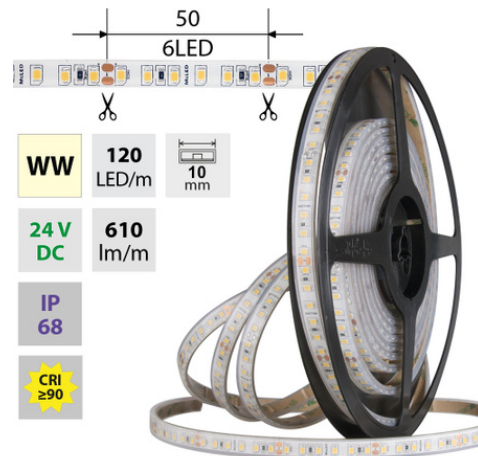

support@mcled.cz

Popis: LED pásek SMD2835, teplá bílá (3000K), 9,6W, 120LED, 610lm/m, CRI>90, segment 50mm, 6LED/segment, IP68, DC 24V, životnost 54000h, šíře 10mm, bílý PCB pásek, max. délka pásku při jednostranném zapojení: 7m, opatřen samolepící páskou 3M, UV stabilní. Balení 5m.

Parametry:

Provedení: **Páska**

Způsob montáže: **Povrchová montáž**

Typ světelného zdroje: **LED nevyměnitelný**

Počet LED na metr [-]: **120**

Výkon na metr [W]: **9,6**

Světelný tok na metr [lm]: **610**

Barva světla: **teplé bílé WW**

Svítivost: **střední - dekorativní**

Dělitelnost pásku po [mm]: **50 mm**

Počet připojovacích vodičů: **2**

Počet LED na segment: **6**

Záruka McLED [M]: **60**

EAN: **8595607110068**

Třída energetické účinnosti dle nařízení EK

2019/2015: **G**

WW 2800 - 3100 K	SMD 2835	120 LED/m	9,6 W/m	610 lm/m	10 mm
IP 68	24 V DC	6 LED 50 mm	≤7 m 24 V DC	≤14 m 24 V DC	
CRI ≥90	120°	54⁰⁰⁰ h _{L70}			