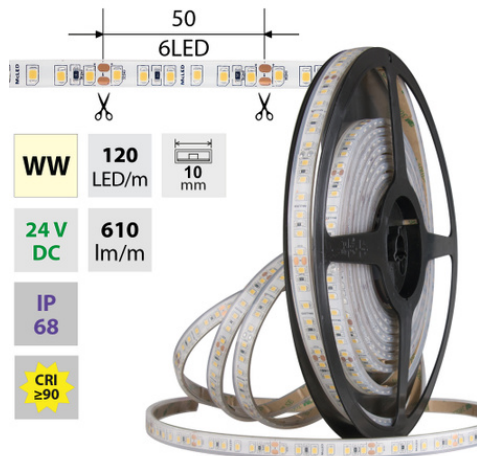

support@mcled.cz

Popis: LED pásek SMD2835, teplá bílá (3000K), 9,6W, 120LED, 610lm/m, CRI>90, segment 50mm, 6LED/segment, IP68, DC 24V, životnost 54000h, šíře 10mm, bílý PCB pásek, max. délka pásku při jednostranném zapojení: 7m, opatřen samolepící páskou 3M, UV stabilní. Balení 5m.

Parametry:

Provedení: **Páska**

Způsob montáže: **Povrchová montáž**

Typ světelného zdroje: **LED nevyměnitelný**

Počet LED na metr [-]: **120**

Výkon na metr [W]: **9,6**

Světelný tok na metr [lm]: **610**

Barva světla: **teplé bílé WW**

Svítivost: **střední - dekorativní**

Dělitelnost pásku po [mm]: **50 mm**

Počet připojovacích vodičů: **2**

Počet LED na segment: **6**

Záruka McLED [M]: **60**

EAN: **8595607110068**

Třída energetické účinnosti dle nařízení EK

2019/2015: **G**

WW 2800 - 3100 K	SMD 2835	120 LED/m	9,6 W/m	610 lm/m	10 mm
IP 68	24 V DC	6 LED 50 mm	≤7 m 24 V DC	≤14 m 24 V DC	
CRI ≥90	120°	54⁰⁰⁰ h _{L70}			