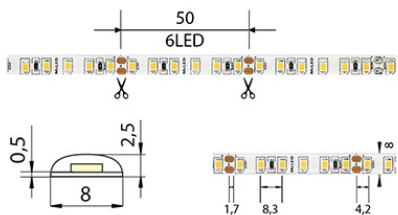

Svítivost: **střední - dekorativní**

Dělitelnost pásku po [mm]: **50 mm**

Počet připojovacích vodičů: **2**

Počet LED na segment: **6**

Záruka McLED [M]: **60**

EAN: **8595607117388**

Třída energetické účinnosti dle nařízení EK

2019/2015: **G**

CW 5800 - 6100 K	SMD 2835	120 LED/m	9,6 W/m	630 lm/m	8 mm
IP 54	24 V DC	6 LED 50 mm	≤7 m 24 VDC	≤14 m 24 VDC	
CRI ≥90	120°	54000 h _{L70}			

CW 5800 - 6100 K	SMD 2835	120 LED/m	9,6 W/m	630 lm/m	8 mm
IP 54	24 V DC	6 LED 50 mm	≤7 m 24 VDC	≤14 m 24 VDC	
CRI ≥90	120°	54000 h _{L70}			