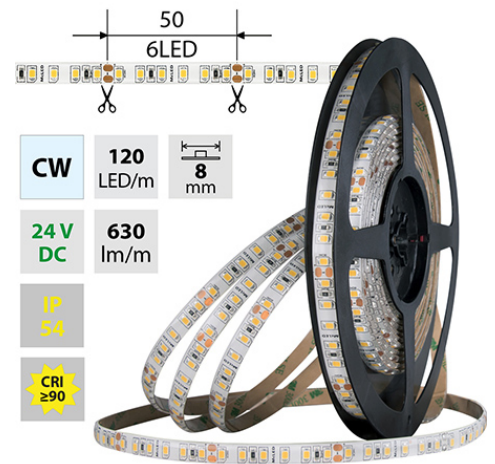

LED pásek CW, 120LED, 630lm/m, 9,6W/m, 24V, IP54, 5m

Kód produktu: **ML-126.852.60.0**

Typ produktu: **2835CW-M120L8W54F24RA90-5**

McLED Asist

+420 220 184 886, +420 220 184 827, +420 220 184 894, +420 220 184 881

support@mcled.cz

Popis: LED pásek SMD2835, studená bílá (6000K), 9,6W, 120LED, 630lm/m, CRI>90, segment 50mm, 6LED/segment, IP54, DC 24V, životnost 54000h, šíře 8mm, bílý PCB pásek, max. délka pásku při jednostranném zapojení: 7m, opatřen samolepící páskou 3M, UV stabilní. Balení 5m.

Parametry:

Provedení: **Páska**

Způsob montáže: **Povrchová montáž**

Typ světelného zdroje: **LED nevyměnitelný**

Počet LED na metr [-]: **120**

Výkon na metr [W]: **9,6**

Světelný tok na metr [lm]: **630**

Počet pólů: **2**

Průřez vodiče [mm²]: **0,82**

Způsob připojení: **Kabel**

Směr vyzařování: **kolmo**

Typ čipu: **SMD 2835**

Barva základny: **bílá**

Barvná uniformita (MacAdamova elipsa): **SDCM3**

Napětí světelného zdroje: **24**