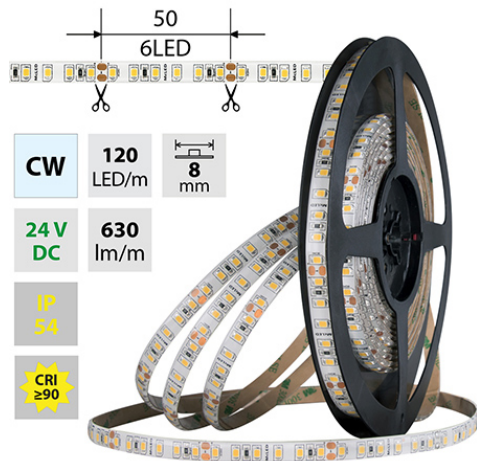

LED pásek CW, 120LED, 630lm/m, 9,6W/m, 24V, IP54, 5m

Kód produktu: **ML-126.852.60.0**

Typ produktu: **2835CW-M120L8W54F24RA90-5**

McLED Asist

+420 220 184 886, +420 220 184 827, +420 220 184 894, +420 220 184 881

support@mcled.cz

Popis: LED pásek SMD2835, studená bílá (6000K), 9,6W, 120LED, 630lm/m, CRI>90, segment 50mm, 6LED/segment, IP54, DC 24V, životnost 54000h, šíře 8mm, bílý PCB pásek, max. délka pásku při jednostranném zapojení: 7m, opatřen samolepící páskou 3M, UV stabilní. Balení 5m.

Svítivost: **střední - dekorativní**

Dělitelnost pásku po [mm]: **50 mm**

Počet připojovacích vodičů: **2**

Počet LED na segment: **6**

Záruka McLED [M]: **60**

EAN: **8595607117388**

Třída energetické účinnosti dle nařízení EK

2019/2015: **G**

CW 5800 - 6100 K	SMD 2835	120 LED/m	9,6 W/m	630 lm/m	8 mm
IP 54	24 V DC	6 LED 50 mm	≤7 m 24 VDC	≤14 m 24 VDC	
CRI ≥90	120°	54000 h _{L70}			

CW 5800 - 6100 K	SMD 2835	120 LED/m	9,6 W/m	630 lm/m	8 mm
IP 54	24 V DC	6 LED 50 mm	≤7 m 24 VDC	≤14 m 24 VDC	
CRI ≥90	120°	54000 h _{L70}			