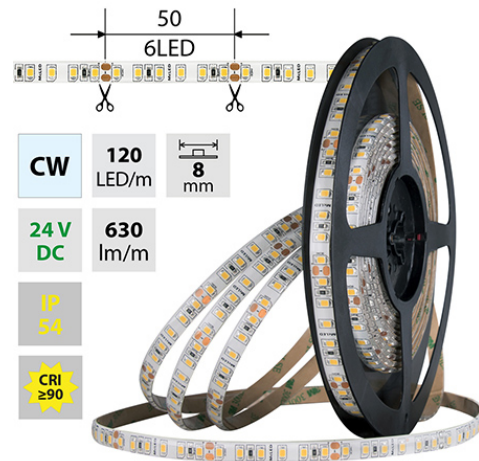

LED pásek CW, 120LED, 630lm/m, 9,6W/m, 24V, IP54, 5m

Kód produktu: **ML-126.852.60.0**

Typ produktu: **2835CW-M120L8W54F24RA90-5**

McLED Asist

+420 220 184 886, +420 220 184 827, +420 220 184 894, +420 220 184 881

support@mcled.cz

Popis: LED pásek SMD2835, studená bílá (6000K), 9,6W, 120LED, 630lm/m, CRI>90, segment 50mm, 6LED/segment, IP54, DC 24V, životnost 54000h, šíře 8mm, bílý PCB pásek, max. délka pásku při jednostranném zapojení: 7m, opatřen samolepící páskou 3M, UV stabilní. Balení 5m.

Svítivost: **střední - dekorativní**

Dělitelnost pásku po [mm]: **50 mm**

Počet připojovacích vodičů: **2**

Počet LED na segment: **6**

Záruka McLED [M]: **60**

EAN: **8595607117388**

Třída energetické účinnosti dle nařízení EK

2019/2015: **G**

CW 5800 - 6100 K	SMD 2835	120 LED/m	9,6 W/m	630 lm/m	8 mm
IP 54	24 V DC	6 LED 50 mm	≤7 m 24 VDC	≤14 m 24 VDC	
CRI ≥90	120°	54000 h _{L70}			

CW 5800 - 6100 K	SMD 2835	120 LED/m	9,6 W/m	630 lm/m	8 mm
IP 54	24 V DC	6 LED 50 mm	≤7 m 24 VDC	≤14 m 24 VDC	
CRI ≥90	120°	54000 h _{L70}			