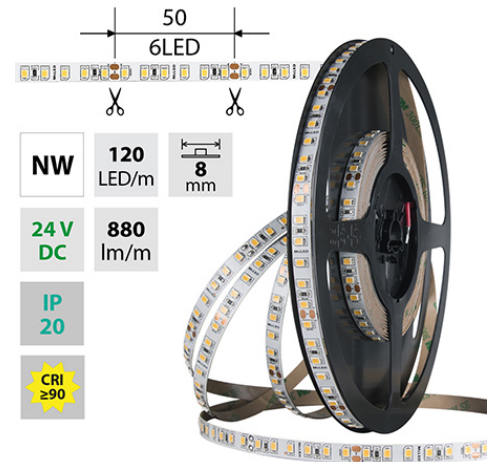

LED pásek NW, 120LED, 880lm/m, 9,6W/m, 24V, IP20, 50m

Kód produktu: **ML-126.839.60.2**

Typ produktu: **2835NW-M120L8W20F24RA90-5**

McLED Asist

+420 220 184 886, +420 220 184 827, +420 220 184 894, +420 220 184 881

support@mcled.cz

Popis: LED pásek SMD2835, neutrální bílá (4200K), 9,6W, 120LED, 880lm/m, CRI>90, segment 50mm, 6LED/segment, IP20, DC 24V, životnost 54000h, šíře 8mm, bílý PCB pásek, max. délka pásku při jednostranném zapojení: 7m, opatřen samolepící páskou 3M, UV stabilní. Balení 50m.

Typ světelného zdroje: **LED nevyměnitelný**

Počet LED na metr [-]: **120**

Výkon na metr [W]: **9,6**

Světelný tok na metr [lm]: **880**

Druh napětí: **DC**

Napětí světeln. zdroje [V]: **24 - 24**

Úhel vyzařování [°]: **120**

Typ čipu: **SMD 2835**

Barva základny: **bílá**

Barvná uniformita (MacAdamova elipsa): **SDCM3**

Napětí světelného zdroje: **24**

Max. délka pásku při jednostranném napájení [m]:

7

Max. délka pásku při oboustranném napájení [m]: