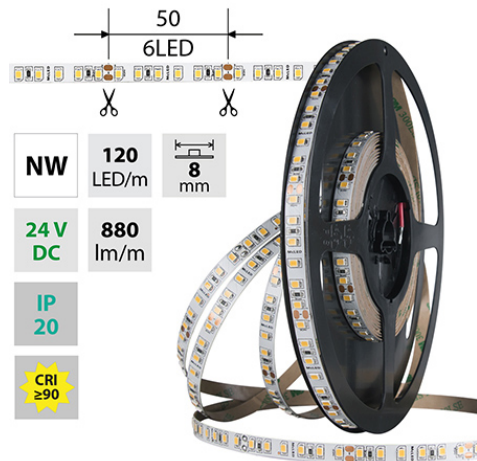

LED pásek NW, 120LED, 880lm/m, 9,6W/m, 24V, IP20, 50m

Kód produktu: **ML-126.839.60.2**

Typ produktu: **2835NW-M120L8W20F24RA90-5**

McLED Asist

+420 220 184 886, +420 220 184 827, +420 220 184 894, +420 220 184 881

support@mcled.cz

Popis: LED pásek SMD2835, neutrální bílá (4200K), 9,6W, 120LED, 880lm/m, CRI>90, segment 50mm, 6LED/segment, IP20, DC 24V, životnost 54000h, šíře 8mm, bílý PCB pásek, max. délka pásku při jednostranném zapojení: 7m, opatřen samolepící páskou 3M, UV stabilní. Balení 50m.

Počet připojovacích vodičů: **2**

Počet LED na segment: **6**

Záruka McLED [M]: **60**

EAN: **8595607108720**

Třída energetické účinnosti dle nařízení EK

2019/2015: **G**

| | | | | | |
|----------------------------|-----------------|----------------------------------|-------------------|--------------------|----------------|
| NW 4000 - 4500 K | SMD 2835 | 120 LED/m | 9,6 W/m | 880 lm/m | 8 mm |
| IP 20 | 24 V DC | 6 LED 50 mm | ≤7 m 24 V DC | ≤14 m 24 V DC | |
| CRI ≥90 | 120° | 54000 h _{L70} | | | |

| | | | | | |
|----------------------------|-----------------|----------------------------------|-------------------|--------------------|----------------|
| NW 4000 - 4500 K | SMD 2835 | 120 LED/m | 9,6 W/m | 880 lm/m | 8 mm |
| IP 20 | 24 V DC | 6 LED 50 mm | ≤7 m 24 V DC | ≤14 m 24 V DC | |
| CRI ≥90 | 120° | 54000 h _{L70} | | | |