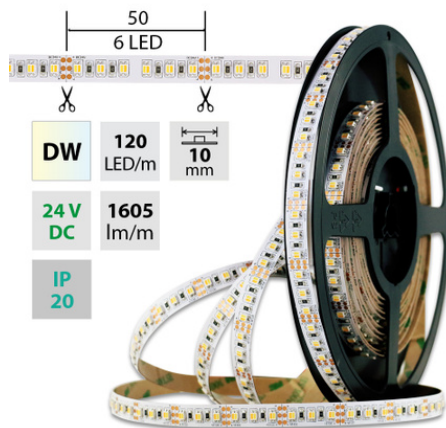

Parametry:

Provedení: **Páska**

Způsob montáže: **Povrchová montáž**

Typ světelného zdroje: **LED nevyměnitelný**

Počet LED na metr [-]: **120**

Výkon na metr [W]: **19,2**

Světelný tok na metr [lm]: **1605**

Druh napětí: **DC**

Napětí světeln. zdroje [V]: **24 - 24**

Způsob kabeláže: **Zakončeno**

Počet pólů: **3**

Průřez vodiče [mm²]: **0,82**

Způsob připojení: **Kabel**

Směr vyzařování: **kolmo**

Typ čipu: **SMD 3527**

Barva základny: **bílá**

Barevná uniformita (MacAdamova elipsa): **SDCM3**

Úhel vyzařování [°]: **120**

Provozní jednotka: **LED driver napěťový**

Třída energetické účinnosti vestavěného světelného zdroje: **A++, A+, A (LED)**

Jmenovitá životnost L70/B10 při 25 °C [h]: **54000**

Stupeň krytí (IP): **IP20**

Max. celkový příkon [W]: **19,2**

Převládající barva světla: **Bílá**

Barevná teplota [K]: **2800 - 6100**

Napětí světelného zdroje: **24**

Max. délka pásku při jednostranném napájení [m]: **5**

Max. délka pásku při oboustranném napájení [m]: **10**

Pásek s délkou na míru: **Ano**

Umístění: **suché prostředí**

Nutno umístit na hliníkový profil: **Ano**

Barva světla: **duální bílá WW-CW**

Svítivost: **vysoká - osvětlovací**

Index podání barev CRI: **80-89 (třída 1B)**

Šířka [mm]: **10**

Výška / hloubka [mm]: **2**

Délka segmentů [mm]: **50**

S koncovým dílem: **Ne**

Se sadou k připojení: **Ne**

S ochranným krytem: **Ne**

Samolepicí: **Ano**

Dělitelnost pásku po [mm]: **50 mm**

Počet připojovacích vodičů: **3**

Počet LED na segment: **6**

Záruka McLED [M]: **60**

EAN: **8594059198198**

Třída energetické účinnosti dle nařízení EK 2019/2015: **G**