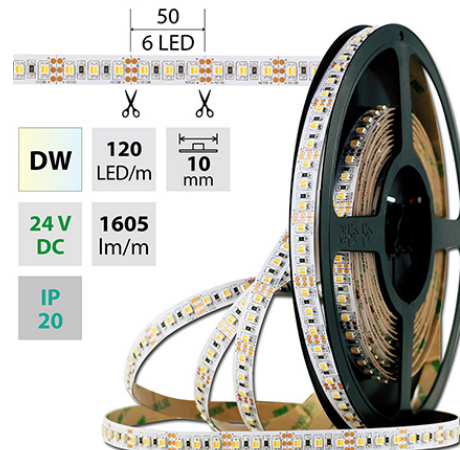

Parametry:

Provedení: **Páska**

Způsob montáže: **Povrchová montáž**

Typ světelného zdroje: **LED nevyměnitelný**

Počet LED na metr [-]: **120**

Výkon na metr [W]: **19,2**

Světelný tok na metr [lm]: **1605**

Druh napětí: **DC**

Napětí světeln. zdroje [V]: **24 - 24**

Způsob kabeláže: **Zakončeno**

Počet pólů: **3**

Průřez vodiče [mm²]: **0,82**

Způsob připojení: **Kabel**

Směr vyzařování: **kolmo**

Typ čipu: **SMD 3527**

Barva základny: **bílá**

Barevná uniformita (MacAdamova elipsa): **SDCM3**

Úhel vyzařování [°]: **120**

Provozní jednotka: **LED driver napěťový**

Třída energetické účinnosti vestavěného světelného zdroje: **A++, A+, A (LED)**

Jmenovitá životnost L70/B10 při 25 °C [h]: **54000**

Stupeň krytí (IP): **IP20**

Max. celkový příkon [W]: **19,2**

Převládající barva světla: **Bílá**

Barevná teplota [K]: **2800 - 6100**

Napětí světelného zdroje: **24**

Max. délka pásku při jednostranném napájení [m]: **5**

Max. délka pásku při oboustranném napájení [m]: **10**

Pásek s délkou na míru: **Ano**

Umístění: **suché prostředí**

Nutno umístit na hliníkový profil: **Ano**

Barva světla: **duální bílá WW-CW**

Svítivost: **vysoká - osvětlovací**

Index podání barev CRI: **80-89 (třída 1B)**

Šířka [mm]: **10**

Výška / hloubka [mm]: **2**

Délka segmentů [mm]: **50**

S koncovým dílem: **Ne**

Se sadou k připojení: **Ne**

S ochranným krytem: **Ne**

Samolepicí: **Ano**

Dělitelnost pásku po [mm]: **50 mm**

Počet připojovacích vodičů: **3**

Počet LED na segment: **6**

Záruka McLED [M]: **60**

EAN: **8594059198198**

Třída energetické účinnosti dle nařízení EK 2019/2015: **G**