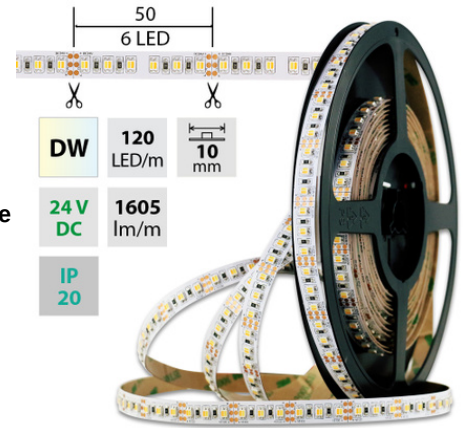

LED pásek dual white WW-CW, 120LED 1605lm/m 19,2W/m, 24V, IP20, 50m

Kód produktu: **ML-127.632.60.2**

Typ produktu: **3527W/WW-M120L10W20F24**

McLED Asist

+420 220 184 886, +420 220 184 827, +420 220 184 894, +420 220 184 881

support@mcled.cz

Popis: **Stmívatelný LED pásek SMD3527, dual white EWW-CW (2700K+6000K), 19,2W, 120LED, 1605lm/m, segment 50mm, 6LED/segment, IP20, DC 24V, životnost 54000h, šířka 10mm, bílý PCB pásek, max. délka pásku při jednostranném zapojení: 5m, opatřen samolepicí páskou 3M, UV stabilní, balení 50m.**

Parametry:

Provedení: **Páska**

Způsob montáže: **Povrchová montáž**

Typ světelného zdroje: **LED nevyměnitelný**

Počet LED na metr [-]: **120**

Výkon na metr [W]: **19,2**

Světelný tok na metr [lm]: **1605**

Barva světla: **duální bílá WW-CW**

Svítivost: **vysoká - osvětlovací**

Index podání barev CRI: **80-89 (třída 1B)**

Šířka [mm]: **10**

Výška / hloubka [mm]: **2**

Délka segmentů [mm]: **50**

S koncovým dílem: **Ne**