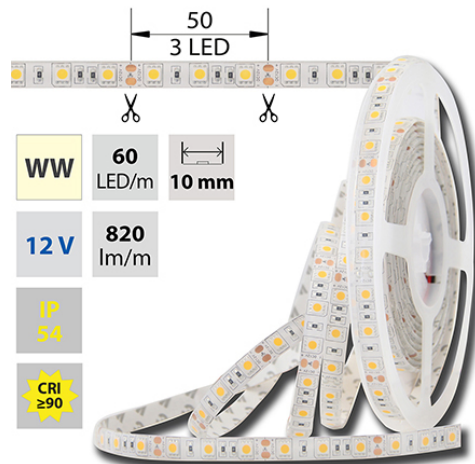

support@mcled.cz

Popis: LED pásek SMD5050, teplá bílá (3000K), 14,4W, 60LED, 1036lm/m, segment 50mm, 3LED/segment, IP54, DC 12V, životnost 54000h, šíře 10mm, bílý PCB pásek, max. délka pásku při jednostranném zapojení: 5m, opatřen samolepící páskou 3M.

Barva světla: **teple bílý WW**

Svítivost: **vysoká - osvětlovací**

Index podání barev CRI: **90-100 (třída 1A)**

Šířka [mm]: **10**

Výška / hloubka [mm]: **2,5**

Délka segmentů [mm]: **50**

S koncovým dílem: **Ne**

Se sadou k připojení: **Ne**

S ochranným krytem: **Ne**

Samolepící: **Ano**

Dělitelnost pásku po [mm]: **50 mm**

Počet připojovacích vodičů: **2**

Počet LED na segment: **3**

Záruka McLED [M]: **60**

EAN: **8595607111782**

Třída energetické účinnosti dle nařízení EK 2019/2015: **G**

| | | | | | |
|----------------------------|--------------------|--------------------|--------------------|--------------------|--------------|
| WW 2800 - 3100 K | SMD 5050 | 60 LED/m | 14,4 W/m | 820 lm/m | 10 mm |
|----------------------------|--------------------|--------------------|--------------------|--------------------|--------------|