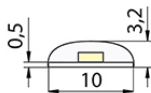

WW 2800 - 3100 K	SMD 5050	60 LED/m	14,4 W/m	820 lm/m	10 mm

IP 54	12 V	3 LED	54,000h L70	120°