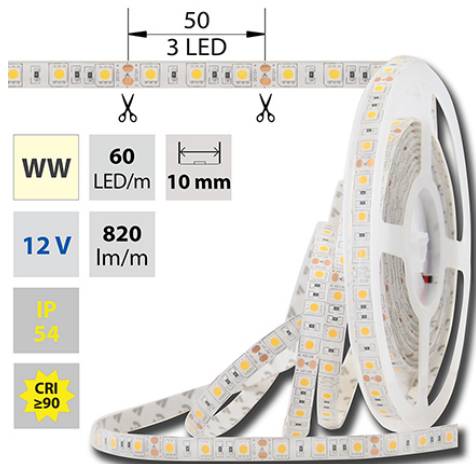

support@mcled.cz

Popis: LED pásek SMD5050, teplá bílá (3000K), 14,4W, 60LED, 1036lm/m, segment 50mm, 3LED/segment, IP54, DC 12V, životnost 54000h, šíře 10mm, bílý PCB pásek, max. délka pásku při jednostranném zapojení: 5m, opatřen samolepící páskou 3M.

Barva světla: **teple bílý WW**

Svítivost: **vysoká - osvětlovací**

Index podání barev CRI: **90-100 (třída 1A)**

Šířka [mm]: **10**

Výška / hloubka [mm]: **2,5**

Délka segmentů [mm]: **50**

S koncovým dílem: **Ne**

Se sadou k připojení: **Ne**

S ochranným krytem: **Ne**

Samolepící: **Ano**

Dělitelnost pásku po [mm]: **50 mm**

Počet připojovacích vodičů: **2**

Počet LED na segment: **3**

Záruka McLED [M]: **60**

EAN: **8595607111782**

Třída energetické účinnosti dle nařízení EK 2019/2015: **G**

| | | | | | |
|----------------------------|--------------------|--------------------|--------------------|--------------------|--------------|
| WW 2800 - 3100 K | SMD 5050 | 60 LED/m | 14,4 W/m | 820 lm/m | 10 mm |
|----------------------------|--------------------|--------------------|--------------------|--------------------|--------------|