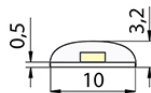

WW 2800 - 3100 K	SMD 5050	60 LED/m	14,4 W/m	820 lm/m	10 mm

IP 54	12 V	3 LED	54,000h L70	120°