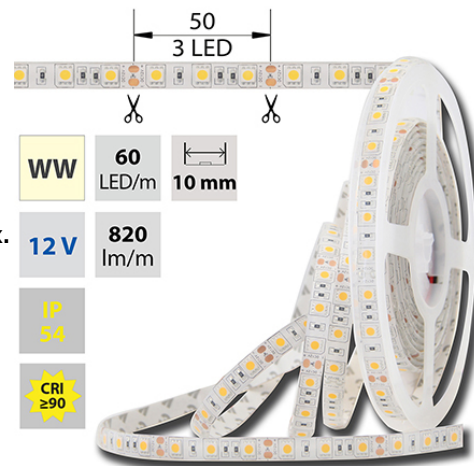

support@mcled.cz

Popis: LED pásek SMD5050, teplá bílá (3000K), 14,4W, 60LED, 1036lm/m, segment 50mm, 3LED/segment, IP54, DC 12V, životnost 54000h, šíře 10mm, bílý PCB pásek, max. délka pásku při jednostranném zapojení: 5m, opatřen samolepící páskou 3M.

Parametry:

Provedení: **Páska**

Způsob montáže: **Povrchová montáž**

Typ světelného zdroje: **LED nevyměnitelný**

Počet LED na metr [-]: **60**

Výkon na metr [W]: **14,4**

Světelný tok na metr [lm]: **1036**

Třída energetické účinnosti dle nařízení EK 2019/2015: **G**

| | | | | | |
|----------------------------|--------------------|--------------------|--------------------|--------------------|--------------|
| WW 2800 - 3100 K | SMD 5050 | 60 LED/m | 14,4 W/m | 820 lm/m | 10 mm |
|----------------------------|--------------------|--------------------|--------------------|--------------------|--------------|

| | | | | | |
|----------------------------|--------------------|--------------------|--------------------|--------------------|--------------|
| WW 2800 - 3100 K | SMD 5050 | 60 LED/m | 14,4 W/m | 820 lm/m | 10 mm |
|----------------------------|--------------------|--------------------|--------------------|--------------------|--------------|