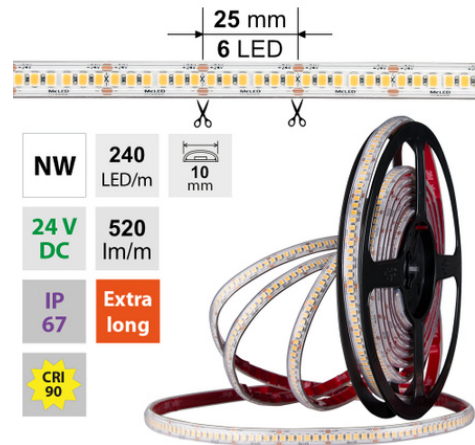

Parametry:

Provedení: **Páska**

Způsob montáže: **Povrchová montáž**

Typ světelného zdroje: **LED nevyměnitelný**

Počet LED na metr [-]: **240**

Výkon na metr [W]: **6**

Světelný tok na metr [lm]: **520**

Druh napětí: **DC**

Napětí světelného zdroje [V]: **24 - 24**

Úhel vyzařování [°]: **120**

Provozní jednotka: **LED driver napěťový**

Třída energetické účinnosti vestavěného světelného zdroje: **A++, A+, A (LED)**

Jmenovitá životnost L70/B10 při 25 °C [h]: **50000**

Stupeň krytí (IP): **IP67**

Max. celkový příkon [W]: **6**

Převládající barva světla: **Bílá**

Barvná teplota [K]: **3800 - 4100**

Index podání barev CRI: **90-100 (třída 1A)**

Šířka [mm]: **10**

Výška / hloubka [mm]: **5**

Délka segmentů [mm]: **25**

S koncovým dílem: **Ne**

Se sadou k připojení: **Ne**

S ochranným krytem: **Ne**

Samolepicí: **Ano**

Způsob kabeláže: **Zakončeno**

Počet pólů: **2**

Průřez vodiče [mm²]: **0,82**

Způsob připojení: **Kabel**

Směr vyzařování: **kolmo**

Typ čipu: **SMD 2835**

Barva základny: **bílá**

Barvná uniformita (MacAdamova elipsa): **SDCM3**

Napětí světelného zdroje: **24**

Max. délka pásku při jednostranném napájení [m]: **13**

Max. délka pásku při oboustranném napájení [m]: **26**

Pásek s délkou na míru: **Ano**

Umístění: **venkovní prostředí**

Nutno umístit na hliníkový profil: **Ne**

Barva světla: **neutrálně bílý NW**

Svítivost: **nízká - dekorativní**

Dělitelnost pásku po [mm]: **25 mm**

Počet připojovacích vodičů: **2**

Počet LED na segment: **6**

Záruka McLED [M]: **60**

EAN: **8595607128056**

Třída energetické účinnosti dle nařízení EK 2019/2015: **G**