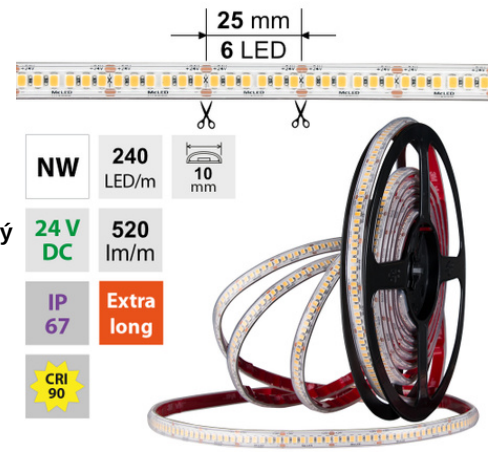

## LED pásek NW, 240LED, 520lm/m, 6W/24V, IP67, 5m

Kód produktu: **ML-126.033.90.0**

Typ produktu: **2835NW-M240L9W67F24RA90-5M**

### McLED Asist

+420 220 184 886, +420 220 184 827, +420 220 184 894, +420 220 184 881

support@mcled.cz

Popis: **Stmívatelný LED pásek SMD2835, neutrálně bílá (4200K), 6W, 240LED, 520lm/m, CRI>90, segment 25mm, 6LED/segment, IP67, DC 24V, životnost 50000h, šíře 10mm, bílý PCB pásek, max. délka pásku při jednostranném zapojení: 13m, opatřen samolepicí páskou 3M, UV stabilní. Balení 5m.**

### Parametry:

Provedení: **Páska**

Způsob montáže: **Povrchová montáž**

Typ světelného zdroje: **LED nevyměnitelný**

Počet LED na metr [-]: **240**

Výkon na metr [W]: **6**

Světelný tok na metr [lm]: **520**

Počet pólů: **2**

Průřez vodiče [mm<sup>2</sup>]: **0,82**

Způsob připojení: **Kabel**

Směr vyzařování: **kolmo**

Typ čipu: **SMD 2835**

Barva základny: **bílá**

Barvná uniformita (MacAdamova elipsa): **SDCM3**