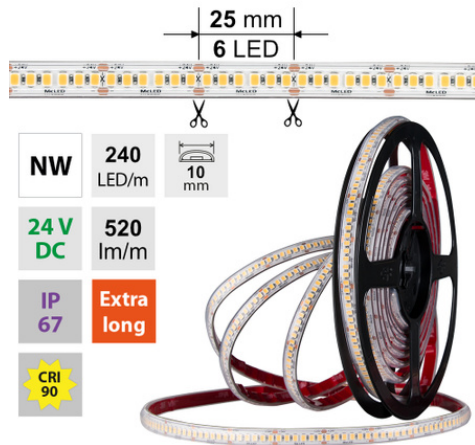

Parametry:

Provedení: **Páska**

Způsob montáže: **Povrchová montáž**

Typ světelného zdroje: **LED nevyměnitelný**

Počet LED na metr [-]: **240**

Výkon na metr [W]: **6**

Světelný tok na metr [lm]: **520**

Druh napětí: **DC**

Napětí světelného zdroje [V]: **24 - 24**

Úhel vyzařování [°]: **120**

Provozní jednotka: **LED driver napěťový**

Třída energetické účinnosti vestavěného světelného zdroje: **A++, A+, A (LED)**

Jmenovitá životnost L70/B10 při 25 °C [h]: **50000**

Stupeň krytí (IP): **IP67**

Max. celkový příkon [W]: **6**

Převládající barva světla: **Bílá**

Barvná teplota [K]: **3800 - 4100**

Index podání barev CRI: **90-100 (třída 1A)**

Šířka [mm]: **10**

Výška / hloubka [mm]: **5**

Délka segmentů [mm]: **25**

S koncovým dílem: **Ne**

Se sadou k připojení: **Ne**

S ochranným krytem: **Ne**

Samolepicí: **Ano**

Způsob kabeláže: **Zakončeno**

Počet pólů: **2**

Průřez vodiče [mm²]: **0,82**

Způsob připojení: **Kabel**

Směr vyzařování: **kolmo**

Typ čipu: **SMD 2835**

Barva základny: **bílá**

Barvná uniformita (MacAdamova elipsa): **SDCM3**

Napětí světelného zdroje: **24**

Max. délka pásku při jednostranném napájení [m]: **13**

Max. délka pásku při oboustranném napájení [m]: **26**

Pásek s délkou na míru: **Ano**

Umístění: **venkovní prostředí**

Nutno umístit na hliníkový profil: **Ne**

Barva světla: **neutrálně bílý NW**

Svítivost: **nízká - dekorativní**

Dělitelnost pásku po [mm]: **25 mm**

Počet připojovacích vodičů: **2**

Počet LED na segment: **6**

Záruka McLED [M]: **60**

EAN: **8595607128056**

Třída energetické účinnosti dle nařízení EK 2019/2015: **G**