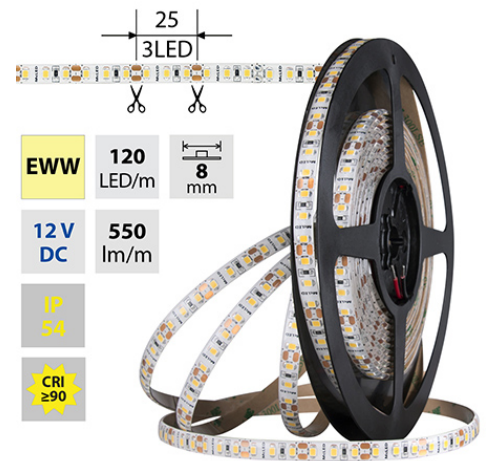

## LED pásek EWW, 120LED, 550lm/m, 9,6W/m, 12V, IP54, 5m

Kód produktu: **ML-121.855.60.0**

Typ produktu: **2835EWW-M120L8W54F12RA90-**

### McLED Asist

+420 220 184 886, +420 220 184 827, +420 220 184 894, +420 220 184 881

support@mcled.cz

Popis: LED pásek SMD2835, extra teplá bílá (2700K), 9,6W, 120LED, 550lm/m, CRI>90, segment 25mm, 3LED/segment, IP54, DC 12V, životnost 54000h, šíře 8mm, bílý PCB pásek, max. délka pásku při jednostranném zapojení: 5m, opatřen samolepící páskou 3M, UV stabilní. Balení 5m.

### Parametry:

Provedení: **Páska**

Způsob montáže: **Povrchová montáž**

Typ světelného zdroje: **LED nevyměnitelný**

Počet LED na metr [-]: **120**

Výkon na metr [W]: **9,6**

Světelný tok na metr [lm]: **550**

Počet pólů: **2**

Průřez vodiče [mm<sup>2</sup>]: **0,82**

Způsob připojení: **Kabel**

Směr vyzařování: **kolmo**

Typ čipu: **SMD 2835**

Barva základny: **bílá**

Barvná uniformita (MacAdamova elipsa): **SDCM3**