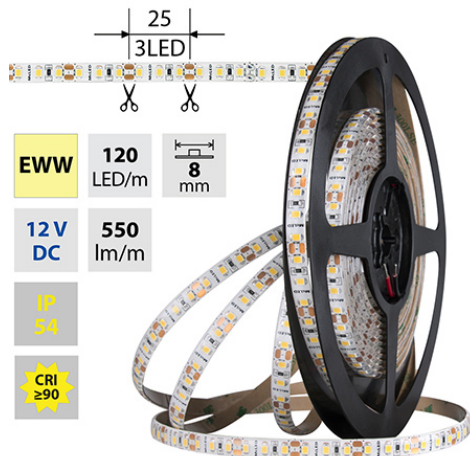

## LED pásek EWW, 120LED, 550lm/m, 9,6W/m, 12V, IP54, 5m

Kód produktu: **ML-121.855.60.0**

Typ produktu: **2835EWW-M120L8W54F12RA90-**

### Parametry:

Provedení: **Páska**

Způsob montáže: **Povrchová montáž**

Typ světelného zdroje: **LED nevyměnitelný**

Počet LED na metr [-]: **120**

Výkon na metr [W]: **9,6**

Světelný tok na metr [lm]: **550**

Barva světla: **extra teplá bílá EWW**

Svítivost: **střední - dekorativní**

Dělitelnost pásku po [mm]: **25 mm**

Počet připojovacích vodičů: **2**

Počet LED na segment: **3**

Záruka McLED [M]: **60**

EAN: **8595607108492**

Třída energetické účinnosti dle nařízení EK

2019/2015: **G**

<b>EWV</b> 2600 - 2800 K	<b>SMD</b> <b>2835</b>	<b>120</b> LED/m	<b>9,6</b> W/m	<b>550</b> lm/m	<b>8</b> mm
<b>IP</b> <b>54</b>	<b>12V</b> <b>DC</b>	<b>3 LED</b> <b>25</b> mm	<b>≤5m</b> 12VDC	<b>≤10m</b> 12VDC	
<b>CRI</b> ≥90	<b>120°</b>	<b>54000</b> h L70			