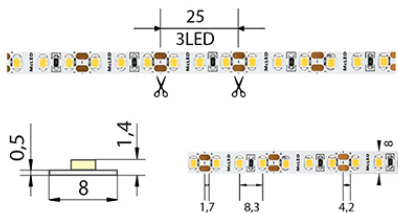

UWW 2000 K	SMD 2835	120 LED/m	9,6 W/m	640 lm/m	8 mm
IP 20	12 V DC	3 LED 25 mm	≤5 m 12 VDC	≤10 m 12 VDC	
CRI ≥90	120°	54000 h_{L70}