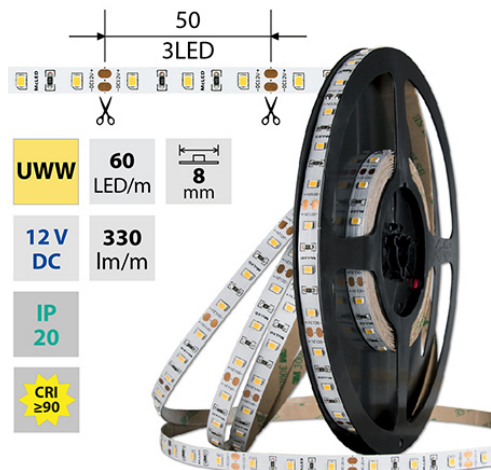

LED pásek UWW, 60LED, 330lm/m, 4,8W/m, 12V, IP20, 5m

Kód produktu: **ML-121.833.60.0**

Typ produktu: **2835UWW-M60L8W20F12RA90-5**

McLED Asist

+420 220 184 886, +420 220 184 827, +420 220 184 894, +420 220 184 881

support@mcled.cz

Popis: LED pásek SMD2835, ultra teple bílá (2000K), 4,8W, 60LED, 330lm/m, CRI>90, segment 50mm, 3LED/segment, IP20, DC 12V, životnost 54000h, šíře 8mm, bílý PCB pásek, max. délka pásku při jednostranném zapojení: 5m, opatřen samolepicí páskou 3M, UV stabilní. Balení 5m.

Dělitelnost pásku po [mm]: **50 mm**

Počet připojovacích vodičů: **2**

Počet LED na segment: **3**

Záruka McLED [M]: **60**

EAN: **8595607106818**

Třída energetické účinnosti dle nařízení EK

2019/2015: **G**

54000 h L70 B10

5 Year Let Policy Ev Lat

UWW 2600 - 2800 K	SMD 2835	60 LED/m	4,8 W/m	330 lm/m	8 mm
IP 20	12V DC	3 LED 50 mm	≤5 m 12VDC	≤10 m 12VDC	
CRI ≥90	120°	54000 h L70			

UWW 2600 - 2800 K	SMD 2835	60 LED/m	4,8 W/m	330 lm/m	8 mm
IP 20	12V DC	3 LED 50 mm	≤5 m 12VDC	≤10 m 12VDC	
CRI ≥90	120°	54000 h L70			