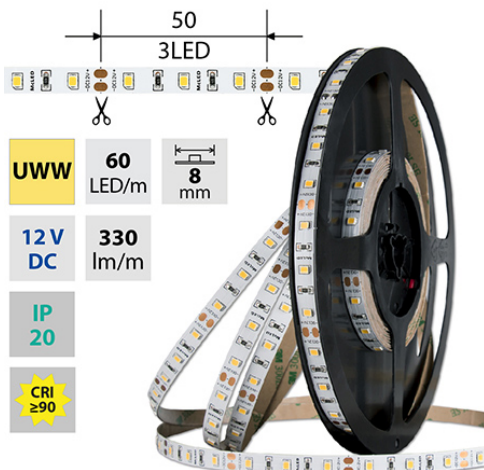

LED pásek UWW, 60LED, 330lm/m, 4,8W/m, 12V, IP20, 5m

Kód produktu: **ML-121.833.60.0**

Typ produktu: **2835UWW-M60L8W20F12RA90-5**

McLED Asist

+420 220 184 886, +420 220 184 827, +420 220 184 894, +420 220 184 881

support@mcled.cz

Popis: LED pásek SMD2835, ultra teple bílá (2000K), 4,8W, 60LED, 330lm/m, CRI>90, segment 50mm, 3LED/segment, IP20, DC 12V, životnost 54000h, šíře 8mm, bílý PCB pásek, max. délka pásku při jednostranném zapojení: 5m, opatřen samolepicí páskou 3M, UV stabilní. Balení 5m.

Parametry:

Provedení: **Páska**

Způsob montáže: **Povrchová montáž**

Typ světelného zdroje: **LED nevyměnitelný**

Počet LED na metr [-]: **60**

Výkon na metr [W]: **4,8**

Světelný tok na metr [lm]: **330**

Druh napětí: **DC**

54000 h L70 B10

5 Year Let Policy Ev Lat

UWW 2600 - 2800 K	SMD 2835	60 LED/m	4,8 W/m	330 lm/m	8 mm
IP 20	12V DC	3 LED 50 mm	≤5 m 12VDC	≤10 m 12VDC	
CRI ≥90	120°	54000 h L70			

UWW 2600 - 2800 K	SMD 2835	60 LED/m	4,8 W/m	330 lm/m	8 mm
IP 20	12V DC	3 LED 50 mm	≤5 m 12VDC	≤10 m 12VDC	
CRI ≥90	120°	54000 h L70			