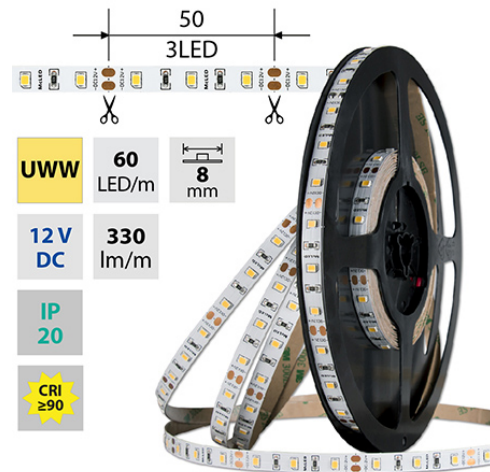

LED pásek UWW, 60LED, 330lm/m, 4,8W/m, 12V, IP20, 5m

Kód produktu: **ML-121.833.60.0**

Typ produktu: **2835UWW-M60L8W20F12RA90-5**

McLED Asist

+420 220 184 886, +420 220 184 827, +420 220 184 894, +420 220 184 881

support@mcled.cz

Popis: LED pásek SMD2835, ultra teple bílá (2000K), 4,8W, 60LED, 330lm/m, CRI>90, segment 50mm, 3LED/segment, IP20, DC 12V, životnost 54000h, šíře 8mm, bílý PCB pásek, max. délka pásku při jednostranném zapojení: 5m, opatřen samolepicí páskou 3M, UV stabilní. Balení 5m.

Parametry:

Provedení: **Páska**

Způsob montáže: **Povrchová montáž**

Typ světelného zdroje: **LED nevyměnitelný**

Počet LED na metr [-]: **60**

Výkon na metr [W]: **4,8**

Světelný tok na metr [lm]: **330**

Druh napětí: **DC**

Napětí světeln. zdroje [V]: **12 - 12**

Způsob kabeláže: **Zakončeno**

Počet pólů: **2**

Průřez vodiče [mm²]: **0,82**

Způsob připojení: **Kabel**

Směr vyzařování: **kolmo**

Typ čipu: **SMD 2835**

Barva základny: **bílá**