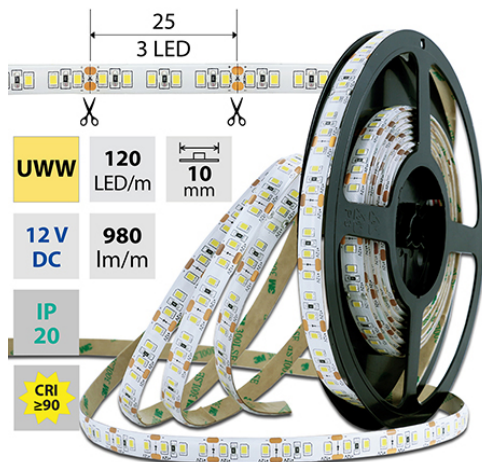

support@mcled.cz

Popis: LED pásek SMD2835, 1900-2100K (ultra teple bílý UWW), 14W, 120LED, 980lm/m, segment 25mm, 3LED/segment, IP20, DC 12V, životnost 54000h, šíře 10mm, bílý PCB pásek, max. délka pásku při jednostranném zapojení: 5m, opatřen samolepicí páskou 3M, UV stabilní. Balení 5m.

Parametry:

Provedení: **Páska**

Způsob montáže: **Povrchová montáž**

Typ světelného zdroje: **LED nevyměnitelný**

Počet LED na metr [-]: **120**

Výkon na metr [W]: **14**

Světelný tok na metr [lm]: **980**

Druh napětí: **DC**

Dělitelnost pásku po [mm]: **25 mm**

Počet připojovacích vodičů: **2**

Počet LED na segment: **3**

Záruka McLED [M]: **60**

EAN: **8595607100038**

Třída energetické účinnosti dle nařízení EK 2019/2015: **G**

54000 h
L70 B10

5
Gewährleistung - Warranty - Garantie
5 Jahre
5 Year
5 Anni

UWW 1900 - 2100 K
SMD 2835
120 LED/m
14 W/m
980 lm/m
10 mm

IP 20
12V DC
3 LED / 25 mm
54000 h L70 B10
120°

CRI ≥90

UWW 1900 - 2100 K
SMD 2835
120 LED/m
14 W/m
980 lm/m
10 mm