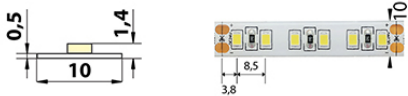

UWW 1900 - 2100 K
SMD 2835
120 LED/m
14 W/m
980 lm/m
10 mm

IP 20
12V DC
3 LED / 25 mm
54000 h L70 B10
120°

CRI ≥90