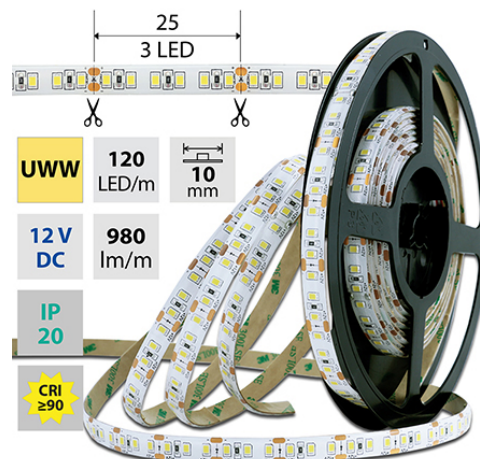

LED pásek UWW, 120LED 980lm/m 14W/m, 12V, IP20, 5m

Kód produktu: **ML-121.820.60.0**

Typ produktu: **2835UWW-M120L10W20F12RA90**

McLED Asist

+420 220 184 886, +420 220 184 827, +420 220 184 894, +420 220 184 881

support@mcled.cz

Popis: LED pásek SMD2835, 1900-2100K (ultra teple bílý UWW), 14W, 120LED, 980lm/m, segment 25mm, 3LED/segment, IP20, DC 12V, životnost 54000h, šíře 10mm, bílý PCB pásek, max. délka pásku při jednostranném zapojení: 5m, opatřen samolepicí páskou 3M, UV stabilní. Balení 5m.

Parametry:

Provedení: **Páska**

Způsob montáže: **Povrchová montáž**

Typ světelného zdroje: **LED nevyměnitelný**

Počet LED na metr [-]: **120**

Výkon na metr [W]: **14**

Světelný tok na metr [lm]: **980**

Druh napětí: **DC**

Stupeň krytí (IP): **IP20**

Max. celkový příkon [W]: **14**

Převládající barva světla: **Bílá**

Barvná teplota [K]: **1900 - 2100**

Napětí světelného zdroje: **12**

Max. délka pásku při jednostranném napájení [m]: **5**