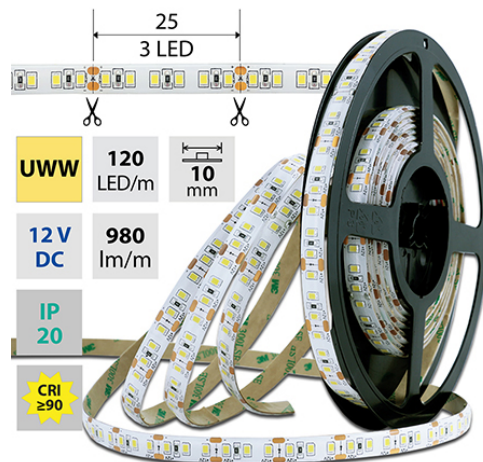

support@mcled.cz

Popis: LED pásek SMD2835, 1900-2100K (ultra teple bílý UWW), 14W, 120LED, 980lm/m, segment 25mm, 3LED/segment, IP20, DC 12V, životnost 54000h, šíře 10mm, bílý PCB pásek, max. délka pásku při jednostranném zapojení: 5m, opatřen samolepicí páskou 3M, UV stabilní. Balení 5m.

Parametry:

Provedení: **Páska**

Způsob montáže: **Povrchová montáž**

Typ světelného zdroje: **LED nevyměnitelný**

Počet LED na metr [-]: **120**

Výkon na metr [W]: **14**

Světelný tok na metr [lm]: **980**

Druh napětí: **DC**

Dělitelnost pásku po [mm]: **25 mm**

Počet připojovacích vodičů: **2**

Počet LED na segment: **3**

Záruka McLED [M]: **60**

EAN: **8595607100038**

Třída energetické účinnosti dle nařízení EK 2019/2015: **G**

54000 h
L70 B10

5
Gewährleistung - Warranty - Garantie
5 Jahre
5 Year
5 Anni

UWW 1900 - 2100 K
SMD 2835
120 LED/m
14 W/m
980 lm/m
10 mm

IP 20
12V DC
3 LED / 25 mm
54000 h L70 B10
120°

CRI ≥90

UWW 1900 - 2100 K
SMD 2835
120 LED/m
14 W/m
980 lm/m
10 mm