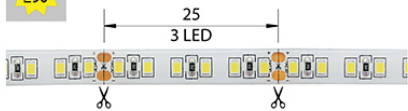

UWW 1900 - 2100 K
SMD 2835
120 LED/m
14 W/m
980 lm/m
10 mm

IP 20
12V DC
3 LED / 25 mm
54000 h L70 B10
120°

CRI ≥90