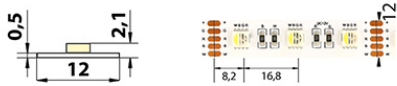

Max. délka pásku při oboustranném napájení [m]: **5**

Pásek s délkou na míru: **Ano**

Umístění: **suché prostředí**

Nutno umístit na hliníkový profil: **Ano**

Barva světla: **barevný RGB+CW**

Svítivost: **vysoká - osvětlovací**

Dělitelnost pásku po [mm]: **50 mm**

Šířka [mm]: **12**

Výška / hloubka [mm]: **2,2**

Délka segmentů [mm]: **50**

S koncovým dílem: **Ne**

Se sadou k připojení: **Ne**

S ochranným krytem: **Ne**

Samolepicí: **Ano**

Způsob kabeláže: **Zakončeno**

Počet připojovacích vodičů: **5**

Počet LED na segment: **3**

Záruka McLED [M]: **60**

EAN: **8595607104043**

Třída energetické účinnosti dle nařízení EK

2019/2015: **G**

<b>R</b>	<b>G</b>	<b>B</b>	<b>SMD</b>	<b>60</b>	<b>19,2</b>	<b>910</b>	
<b>CW</b>	<b>5050</b>	<b>LED/m</b>	<b>W/m</b>	<b>lm/m</b>	<b>12</b>	<b>mm</b>	
<b>IP</b>	<b>12 V</b>	<b>3 LED</b>	<b>50</b>	<b>35000</b>	<b>120°</b>		
<b>20</b>	<b>DC</b>	<b>mm</b>	<b>h</b>	<b>lm</b>	<b>°</b>		