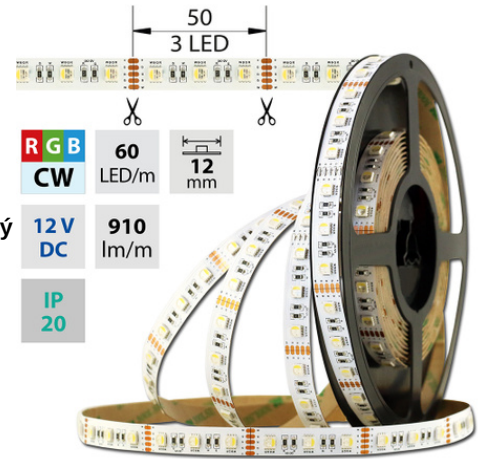

## LED pásek RGB + CW, 60LED/m, 910lm/m, 19,2W/m, 12V, IP20, 5m

Kód produktu: **ML-123.634.60.0**

Typ produktu: **5050RGB/CW-M60L12W20F12**

McLED Asist

+420 220 184 886, +420 220 184 827, +420 220 184 894, +420 220 184 881

support@mcled.cz

Popis: LED pásek SMD5050, RGB + studená bílá (6000K), 19,2W, 60LED, 910lm/m, CRI>80, segment 50mm, 3LED/segment, IP20, DC 12V, životnost 54000h, šíře 12mm, bílý PCB pásek, max. délka pásku při jednostranném zapojení: 2,5m, opatřen samolepicí páskou 3M, UV stabilní. Balení 5m.

### Parametry:

Provedení: **Páska**

Způsob montáže: **Povrchová montáž**

Typ světelného zdroje: **LED nevyměnitelný**

Počet LED na metr [-]: **60**

Výkon na metr [W]: **19,2**

Světelný tok na metr [lm]: **910**

Druh napětí: **DC**

Napětí světelného zdroje [V]: **12 - 12**

Počet pólů: **5**

Průřez vodiče [mm<sup>2</sup>]: **0,82**

Způsob připojení: **Kabel**

Směr vyzařování: **kolmo**

Typ čipu: **SMD 5050**

Barva základny: **bílá**