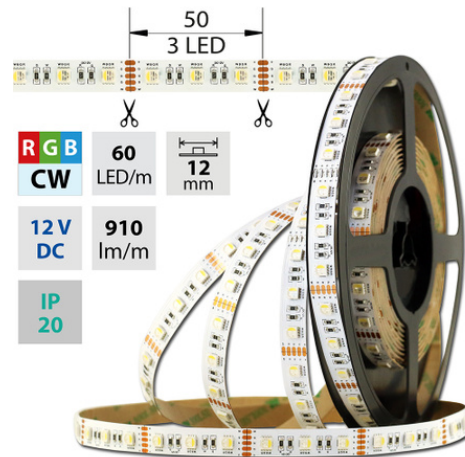

Parametry:

Provedení: **Páska**

Způsob montáže: **Povrchová montáž**

Typ světelného zdroje: **LED nevyměnitelný**

Počet LED na metr [-]: **60**

Výkon na metr [W]: **19,2**

Světelný tok na metr [lm]: **910**

Druh napětí: **DC**

Napětí světelného zdroje [V]: **12 - 12**

Počet pólů: **5**

Průřez vodiče [mm²]: **0,82**

Způsob připojení: **Kabel**

Směr vyzařování: **kolmo**

Typ čipu: **SMD 5050**

Barva základny: **bílá**

Barevná uniformita (MacAdamova elipsa): **SDCM3**

Napětí světelného zdroje: **12**

Úhel vyzařování [°]: **120**

Provozní jednotka: **LED driver napěťový**

Třída energetické účinnosti vestavěného

světelného zdroje: **A++, A+, A (LED)**

Jmenovitá životnost L70/B10 při 25 °C [h]: **54000**

Stupeň krytí (IP): **IP20**

Max. celkový příkon [W]: **19,2**

Převládající barva světla: **RGBW**

Index podání barev CRI: **80-89 (třída 1B)**

Max. délka pásku při jednostranném napájení [m]: **2,5**

Max. délka pásku při oboustranném napájení [m]: **5**

Pásek s délkou na míru: **Ano**

Umístění: **suché prostředí**

Nutno umístit na hliníkový profil: **Ano**

Barva světla: **barevný RGB+CW**

Svítivost: **vysoká - osvětlovací**

Dělitelnost pásku po [mm]: **50 mm**

Šířka [mm]: **12**

Výška / hloubka [mm]: **2,2**

Délka segmentů [mm]: **50**

S koncovým dílem: **Ne**

Se sadou k připojení: **Ne**

S ochranným krytem: **Ne**

Samolepicí: **Ano**

Způsob kabeláže: **Zakončeno**

Počet připojovacích vodičů: **5**

Počet LED na segment: **3**

Záruka McLED [M]: **60**

EAN: **8595607104043**

Třída energetické účinnosti dle nařízení EK

2019/2015: **G**