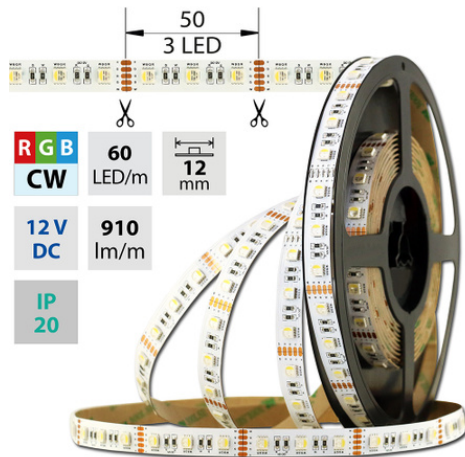

Parametry:

Provedení: **Páska**

Způsob montáže: **Povrchová montáž**

Typ světelného zdroje: **LED nevyměnitelný**

Počet LED na metr [-]: **60**

Výkon na metr [W]: **19,2**

Světelný tok na metr [lm]: **910**

Druh napětí: **DC**

Napětí světelného zdroje [V]: **12 - 12**

Počet pólů: **5**

Průřez vodiče [mm²]: **0,82**

Způsob připojení: **Kabel**

Směr vyzařování: **kolmo**

Typ čipu: **SMD 5050**

Barva základny: **bílá**

Barevná uniformita (MacAdamova elipsa): **SDCM3**

Napětí světelného zdroje: **12**

Úhel vyzařování [°]: **120**

Provozní jednotka: **LED driver napěťový**

Třída energetické účinnosti vestavěného

světelného zdroje: **A++, A+, A (LED)**

Jmenovitá životnost L70/B10 při 25 °C [h]: **54000**

Stupeň krytí (IP): **IP20**

Max. celkový příkon [W]: **19,2**

Převládající barva světla: **RGBW**

Index podání barev CRI: **80-89 (třída 1B)**

Max. délka pásku při jednostranném napájení [m]: **2,5**

Max. délka pásku při oboustranném napájení [m]: **5**

Pásek s délkou na míru: **Ano**

Umístění: **suché prostředí**

Nutno umístit na hliníkový profil: **Ano**

Barva světla: **barevný RGB+CW**

Svítivost: **vysoká - osvětlovací**

Dělitelnost pásku po [mm]: **50 mm**

Šířka [mm]: **12**

Výška / hloubka [mm]: **2,2**

Délka segmentů [mm]: **50**

S koncovým dílem: **Ne**

Se sadou k připojení: **Ne**

S ochranným krytem: **Ne**

Samolepicí: **Ano**

Způsob kabeláže: **Zakončeno**

Počet připojovacích vodičů: **5**

Počet LED na segment: **3**

Záruka McLED [M]: **60**

EAN: **8595607104043**

Třída energetické účinnosti dle nařízení EK

2019/2015: **G**