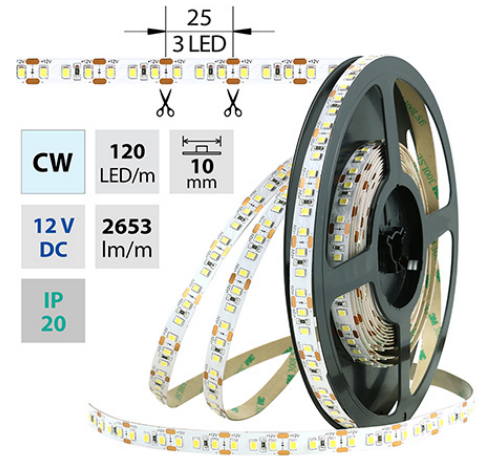

LED pásek CW, 120LED 2653lm/m 28,8W/m, 12V, IP20, 50m

Kód produktu: ML-121.705.60.2

Typ produktu: 2835CW-H120L10W20F12

McLED Asist

+420 220 184 886, +420 220 184 827, +420 220 184 894, +420 220 184 881

support@mcled.cz

Popis: LED pásek SMD2835, studená bílá (6000K), 28,8W, 120LED, 2653lm/m, CRI>90, segment 25mm, 3LED/segment, IP20, DC 12V, životnost 54000h, šíře 10mm, bílý PCB pásek, max. délka pásku při jednostranném zapojení: 5m, opatřen samolepící páskou 3M, UV stabilní.

Parametry:

Provedení: **Páska**

Způsob montáže: **Povrchová montáž**

Typ světelného zdroje: **LED nevyměnitelný**

Počet LED na metr [-]: **120**

Výkon na metr [W]: **28,8**

Světelný tok na metr [lm]: **2653**

Druh napětí: **DC**

Napětí světeln. zdroje [V]: **12 - 12**

Způsob kabeláže: **Zakončeno**

Počet pólů: **2**

Průřez vodiče [mm²]: **1,31**

Způsob připojení: **Kabel**

Směr vyzařování: **kolmo**

Typ čipu: **SMD 2835**