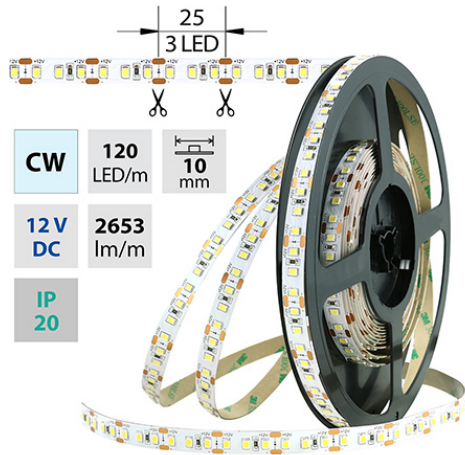

Popis: LED pásek SMD2835, studená bílá (6000K), 28,8W, 120LED, 2653lm/m, CRI>90, segment 25mm, 3LED/segment, IP20, DC 12V, životnost 54000h, šíře 10mm, bílý PCB pásek, max. délka pásku při jednostranném zapojení: 5m, opatřen samolepící páskou 3M, UV stabilní.

Parametry:

Provedení: **Páska**

Způsob montáže: **Povrchová montáž**

Typ světelného zdroje: **LED nevyměnitelný**

Počet LED na metr [-]: **120**

Výkon na metr [W]: **28,8**

Světelný tok na metr [lm]: **2653**

Barva světla: **studeně bílý CW**

Svítivost: **extra vysoká**

Index podání barev CRI: **80-89 (třída 1B)**

Šířka [mm]: **10**

Výška / hloubka [mm]: **1,4**

Délka segmentů [mm]: **25**

S koncovým dílem: **Ne**

Třída energetické účinnosti dle nařízení EK

2019/2015: **F**

CW 5800 - 6100 K	SMD 2835	120 LED/m	28,8 W/m	2653 lm/m	 10 mm
IP 20	12 V DC	3 LED 25 mm	 35000 h L70	 120°	

CW 5800 - 6100 K	SMD 2835	120 LED/m	28,8 W/m	2653 lm/m	 10 mm
IP 20	12 V DC	3 LED 25 mm	 35000 h L70	 120°	