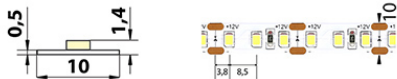

Barva světla: **studeně bílý CW**

Svítivost: **extra vysoká**

Index podání barev CRI: **80-89 (třída 1B)**

Šířka [mm]: **10**

Výška / hloubka [mm]: **1,4**

Délka segmentů [mm]: **25**

S koncovým dílem: **Ne**

Se sadou k připojení: **Ne**

S ochranným krytem: **Ne**

Samolepící: **Ano**

Dělitelnost pásku po [mm]: **25 mm**

Počet připojovacích vodičů: **2**

Počet LED na segment: **3**

Záruka McLED [M]: **60**

EAN: **8595607129343**

Třída energetické účinnosti dle nařízení EK

2019/2015: **F**

CW 5800 - 6100 K	SMD 2835	120 LED/m	28,8 W/m	2653 lm/m	 10 mm
IP 20	12 V DC	3 LED 25 mm	 35000 h L70	 120°	

CW 5800 - 6100 K	SMD 2835	120 LED/m	28,8 W/m	2653 lm/m	 10 mm
IP 20	12 V DC	3 LED 25 mm	 35000 h L70	 120°	