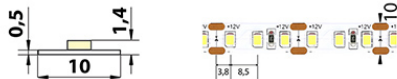

Třída energetické účinnosti dle nařízení EK

2019/2015: **F**

CW 5800 - 6100 K	SMD 2835	120 LED/m	28,8 W/m	2653 lm/m	 10 mm
IP 20	12 V DC	3 LED 25 mm	 35000 h L70	 120°	

CW 5800 - 6100 K	SMD 2835	120 LED/m	28,8 W/m	2653 lm/m	 10 mm
IP 20	12 V DC	3 LED 25 mm	 35000 h L70	 120°	