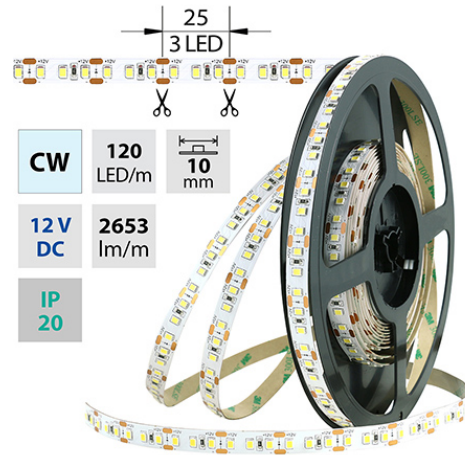

Popis: LED pásek SMD2835, studená bílá (6000K), 28,8W, 120LED, 2653lm/m, CRI>90, segment 25mm, 3LED/segment, IP20, DC 12V, životnost 54000h, šíře 10mm, bílý PCB pásek, max. délka pásku při jednostranném zapojení: 5m, opatřen samolepící páskou 3M, UV stabilní.

Parametry:

Provedení: **Páska**

Způsob montáže: **Povrchová montáž**

Typ světelného zdroje: **LED nevyměnitelný**

Počet LED na metr [-]: **120**

Výkon na metr [W]: **28,8**

Světelný tok na metr [lm]: **2653**

Barva světla: **studeně bílý CW**

Svítivost: **extra vysoká**

Index podání barev CRI: **80-89 (třída 1B)**

Šířka [mm]: **10**

Výška / hloubka [mm]: **1,4**

Délka segmentů [mm]: **25**

S koncovým dílem: **Ne**

Třída energetické účinnosti dle nařízení EK

2019/2015: **F**

CW 5800 - 6100 K	SMD 2835	120 LED/m	28,8 W/m	2653 lm/m	 10 mm
IP 20	12 V DC	3 LED 25 mm	 35000 h L70	 120°	

CW 5800 - 6100 K	SMD 2835	120 LED/m	28,8 W/m	2653 lm/m	 10 mm
IP 20	12 V DC	3 LED 25 mm	 35000 h L70	 120°	