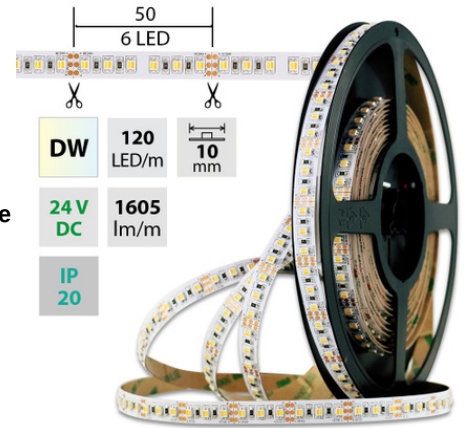

## LED pásek dual white WW-CW, 120LED 1605lm/m 19,2W/m, 24V, IP20, 5m

Kód produktu: **ML-127.632.60.0**

Typ produktu: **3527W/WW-M120L10W20F24**

### McLED Asist

+420 220 184 886, +420 220 184 827, +420 220 184 894, +420 220 184 881

support@mcled.cz

Popis: **Stmívatelný LED pásek SMD3527, dual white EWW-CW (2700K+6000K), 19,2W, 120LED, 1605lm/m, segment 50mm, 6LED/segment, IP20, DC 24V, životnost 54000h, šířka 10mm, bílý PCB pásek, max. délka pásku při jednostranném zapojení: 5m, opatřen samolepicí páskou 3M, UV stabilní, balení 5m.**

### Parametry:

Provedení: **Páska**

Způsob montáže: **Povrchová montáž**

Typ světelného zdroje: **LED nevyměnitelný**

Počet LED na metr [-]: **120**

Výkon na metr [W]: **19,2**

Světelný tok na metr [lm]: **1605**

Barva světla: **duální bílá WW-CW**

Svítilnost: **vysoká - osvětlovací**

Index podání barev CRI: **80-89 (třída 1B)**

Šířka [mm]: **10**

Výška / hloubka [mm]: **2**

Délka segmentů [mm]: **50**

S koncovým dílem: **Ne**