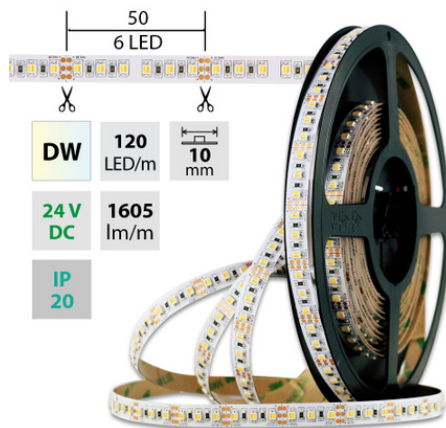

Parametry:

Provedení: **Páska**

Způsob montáže: **Povrchová montáž**

Typ světelného zdroje: **LED nevyměnitelný**

Počet LED na metr [-]: **120**

Výkon na metr [W]: **19,2**

Světelný tok na metr [lm]: **1605**

Druh napětí: **DC**

Napětí světeln. zdroje [V]: **24 - 24**

Způsob kabeláže: **Zakončeno**

Počet pólů: **3**

Průřez vodiče [mm²]: **0,82**

Způsob připojení: **Kabel**

Směr vyzařování: **kolmo**

Typ čipu: **SMD 3527**

Barva základny: **bílá**

Barevná uniformita (MacAdamova elipsa): **SDCM3**

Úhel vyzařování [°]: **120**

Provozní jednotka: **LED driver napěťový**

Třída energetické účinnosti vestavěného

světelného zdroje: **A++, A+, A (LED)**

Jmenovitá životnost L70/B10 při 25 °C [h]: **54000**

Stupeň krytí (IP): **IP20**

Max. celkový příkon [W]: **19,2**

Převládající barva světla: **Bílá**

Barevná teplota [K]: **2800 - 6100**

Napětí světelného zdroje: **24**

Max. délka pásku při jednostranném napájení [m]:

5

Max. délka pásku při oboustranném napájení [m]:

10

Pásek s délkou na míru: **Ano**

Umístění: **suché prostředí**

Nutno umístit na hliníkový profil: **Ano**

Barva světla: **duální bílá WW-CW**

Svítilnost: **vysoká - osvětlovací**

Index podání barev CRI: **80-89 (třída 1B)**

Šířka [mm]: **10**

Výška / hloubka [mm]: **2**

Délka segmentů [mm]: **50**

S koncovým dílem: **Ne**

Se sadou k připojení: **Ne**

S ochranným krytem: **Ne**

Samolepicí: **Ano**

Dělitelnost pásku po [mm]: **50 mm**

Počet připojovacích vodičů: **3**

Počet LED na segment: **6**

Záruka McLED [M]: **60**

EAN: **8594059198181**

Třída energetické účinnosti dle nařízení EK

2019/2015: **G**