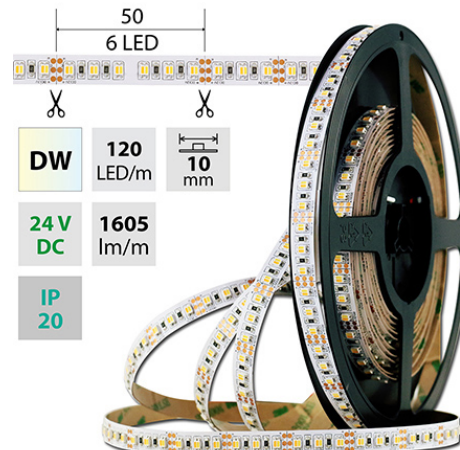

Parametry:

Provedení: **Páska**

Způsob montáže: **Povrchová montáž**

Typ světelného zdroje: **LED nevyměnitelný**

Počet LED na metr [-]: **120**

Výkon na metr [W]: **19,2**

Světelný tok na metr [lm]: **1605**

Druh napětí: **DC**

Napětí světeln. zdroje [V]: **24 - 24**

Způsob kabeláže: **Zakončeno**

Počet pólů: **3**

Průřez vodiče [mm²]: **0,82**

Způsob připojení: **Kabel**

Směr vyzařování: **kolmo**

Typ čipu: **SMD 3527**

Barva základny: **bílá**

Barevná uniformita (MacAdamova elipsa): **SDCM3**

Úhel vyzařování [°]: **120**

Provozní jednotka: **LED driver napěťový**

Třída energetické účinnosti vestavěného

světelného zdroje: **A++, A+, A (LED)**

Jmenovitá životnost L70/B10 při 25 °C [h]: **54000**

Stupeň krytí (IP): **IP20**

Max. celkový příkon [W]: **19,2**

Převládající barva světla: **Bílá**

Barevná teplota [K]: **2800 - 6100**

Napětí světelného zdroje: **24**

Max. délka pásku při jednostranném napájení [m]:

5

Max. délka pásku při oboustranném napájení [m]:

10

Pásek s délkou na míru: **Ano**

Umístění: **suché prostředí**

Nutno umístit na hliníkový profil: **Ano**

Barva světla: **duální bílá WW-CW**

Svítilnost: **vysoká - osvětlovací**

Index podání barev CRI: **80-89 (třída 1B)**

Šířka [mm]: **10**

Výška / hloubka [mm]: **2**

Délka segmentů [mm]: **50**

S koncovým dílem: **Ne**

Se sadou k připojení: **Ne**

S ochranným krytem: **Ne**

Samolepicí: **Ano**

Dělitelnost pásku po [mm]: **50 mm**

Počet připojovacích vodičů: **3**

Počet LED na segment: **6**

Záruka McLED [M]: **60**

EAN: **8594059198181**

Třída energetické účinnosti dle nařízení EK

2019/2015: **G**