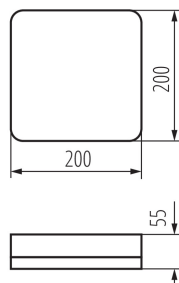

Stropní LED svítidlo

Plafony Kanlux IPER LED mají řadu výhod, které ovlivňují jejich kvalitu. Záruka 5 let, životnost 50 000 hodin, vysoká světelná účinnost 120 lm/W - to jsou jen některé z nich. Plafony Kanlux IPER LED jsou založeny na komponentech od renomovaných výrobců, jako jsou LED diody Samsung 2835. Tato svítidla jsou navíc mimořádně odolná proti vniknutí vody a pevných látek IP65 a mají nejvyšší mechanickou odolnost IK10, díky tomu můžete svítidla použít do jakéhokoli místa vevnitř i venku. Abyste je mohli přizpůsobit každé situaci a místu, můžete si vybrat ze: dvou tvarů svítidla, čtyř výkonů a možnosti výběru svítidel s mikrovlnným senzorem pohybu (modely SE).

VŠEOBECNÉ ÚDAJE:

Barva: bílá

Místo montáže: k usazení na strop

Místo použití: uvnitř i vně

Minimální vzdálenost od osvětlovaného objektu: 0,5m

Možnost spolupráce se stmívačem: ne

Integrovaný LED zdroj světla: ano

TECHNICKÉ ÚDAJE:

Jmenovité napětí [V]: 220-240 AC

Jmenovitá frekvence [Hz]: 50

Maximální výkon [W]: 10

Třída ochrany před úrazem elektrickým proudem: II

Materiál difuzoru: plast

Typ diody: LED SMD

Světelný tok svítidla [lm]: 1200

Barva světla: bílá

Náhradní teplota chromatičnosti [K]: 4000

Stálost barev v násobcích MacAdamovy elipsy: 6

Index podání barev: 80

Životnost [h]: 50000

Počet cyklů zap/vyp: ≥50000

Úhel svícení [°]: 120

Světelná účinnost [lm/W]: 120

Rozsah okolních teplot, kterým může být výrobek vystaven [°C]: -20÷40

Materiál korpusu: plast

Typ přípojky: samosvorná svorkovnice

Rozsah průměrů používaných vodičů [mm²]: 1,5

Stupeň IK: 10

Stupeň krytí IP: 65