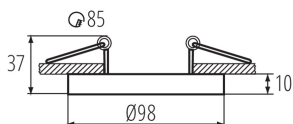

Ozdobný prsten-komponent svítidla

Kanlux TINY BORD je mini verze oblíbených přisazených svítidel Kanlux MINI BORD. Podobně jako u řady Kanlux MINI BORD, KANLUX TINY BORD je ozdobný prsten, zapuštěný. Kanlux TINY BORD zaručují výjimečné osvětlení, které umožňuje zvýraznit vybrané prvky designu interiéru a navodit příjemnou atmosféru. Díky modernímu a jednoduchému designu se prsteny hodí do bytových i komerčních interiérů. Na výběr máme více barevných kombinací, ze kterých si každý vybere tu svou.

### VŠEOBECNÉ ÚDAJE:

**Barva:** černá

**Místo montáže:** k zabudování do stropu

**Místo použití:** uvnitř

**Minimální vzdálenost od osvětlovaného objektu:** 0,5m

**dekorativní prsten bez keramické patice:** ano

**Vyměnitelný světelný zdroj:** ano

**Výrobek není určen k pokrytí termoizolačním materiálem:** ano

**Výška [mm]:** 37

**Průměr [mm]:** 98

**Montážní otvor [mm]:** Ø85

**Patice:** Gx5,3/GU10

**Rozsah okolních teplot, kterým může být výrobek vystaven**

**[°C]:** 5÷25

**Materiál korpusu:** hliníková slitina

**Regulace úhlu svítidla:** v jedné ose

**Regulace úhlu svítidla [°]:** 30