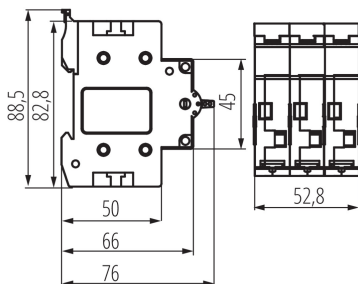

### VŠEOBECNÉ ÚDAJE:

**Kategorie použití:** AC-22A

**Místo použití:** uvnitř

**Norma:** PN-EN 60947-3

**Délka [mm]:** 76

**Šířka [mm]:** 52.8

**Výška [mm]:** 88.5

### TECHNICKÉ ÚDAJE:

**Jmenovité napětí [V]:** 230/400 AC

**Jmenovitý proud [A]:** 40

**Jmenovitá frekvence [Hz]:** 50

**Rozsah okolních teplot, kterým může být výrobek vystaven [°C]:** -25+40

**Typ přípojky:** svorkovnice

**Rozsah průměrů používaných vodičů [mm<sup>2</sup>]:** max 16

**Typ ovládní:** mechanické

**Typ ovládní:** I - 0 - II

**Počet modulů:** 3

**Utahovací moment [Nm]:** 1,2

**Stupeň krytí IP:** 20

**Elektrická životnost:** 2000

**Počet pólů:** 3 (9)