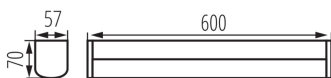

### Nástěnno-stropní LED svítidlo

Kanlux AKVO IP44 jsou nástěnná a stropní svítidla ve třech barvách: bílá, chrom a černá. Svítidlo je dostupné ve 3 délkách a třech výkonech: 60cm - 15W, 80cm - 20W a 100cm - 23W. Svítidla Kanlux AKVO lze namontovat vertikálně i horizontálně, na stěnu nebo na strop, což vytváří prakticky neomezené možnosti uspořádání. Tato svítidla mají navíc zvýšenou odolnost proti vlhkosti IP44, což znamená, že je můžete bezpečně namontovat do koupelny nebo prádelny. Svítidla Kanlux AKVO IP44 jsou ideální pro osvětlení místností, jako je koupelna, prádelna, technická místnost, chodba nebo šatna. Tato svítidla mají vysokou světelnou účinnost, přes 100 lumenů na Watt, díky čemuž Vám pomáhají šetřit elektrickou energii.

#### VŠEOBECNÉ ÚDAJE:

**Barva:** bílá

**Místo montáže:** k usazení na zeď, k usazení na strop

**Minimální vzdálenost od osvětlovaného objektu:** 0,1m

**Možnost spolupráce se stmívačem:** ne

**Integrovaný LED zdroj světla:** ano

**Rozsah okolních teplot, kterým může být výrobek vystaven [°C]:** 5+30

**Materiál korpusu:** hliníková slitina

**Typ přípojky:** šroubová svorkovnice

**Rozsah průměrů používaných vodičů [mm²]:** 0,75-1,5