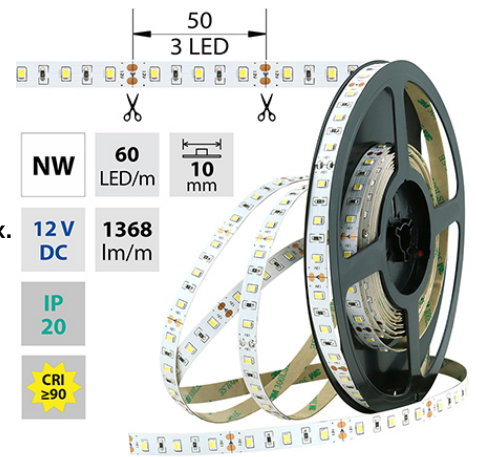

support@mcled.cz

Popis: LED pásek SMD2835, neutrálně bílá (4200K), 14,4W, 60LED, 1368lm/m, segment 50mm, 3LED/segment, IP20, DC 12V, životnost 54000h, šíře 10mm, bílý PCB pásek, max. délka pásu při jednostranném zapojení: 5m, opatřen samolepicí páskou 3M, UV stabilní.

### Parametry:

Provedení: **Páska**

Způsob montáže: **Povrchová montáž**

Typ světelného zdroje: **LED nevyměnitelný**

Počet LED na metr [-]: **60**

Výkon na metr [W]: **14,4**

Světelný tok na metr [lm]: **1368**

Počet pólů: **2**

Průřez vodiče [mm<sup>2</sup>]: **0,82**

Způsob připojení: **Kabel**

Směr vyzařování: **kolmo**

Typ čipu: **SMD 2835**

Barva základny: **bílá**

Barvná uniformita (MacAdamova elipsa): **SDCM3**

<b>NW</b> 4000-4500 K	<b>SMD</b> <b>2835</b>	<b>60</b> LED/m	<b>14,4</b> W/m	<b>1368</b> lm/m	<b>10</b> mm
<b>IP</b> 20	<b>12 V</b> DC	<b>3 LED</b> 50 mm	<b>54000</b> h <sub>L70</sub>	<b>120°</b>	

**CRI**  
≥90