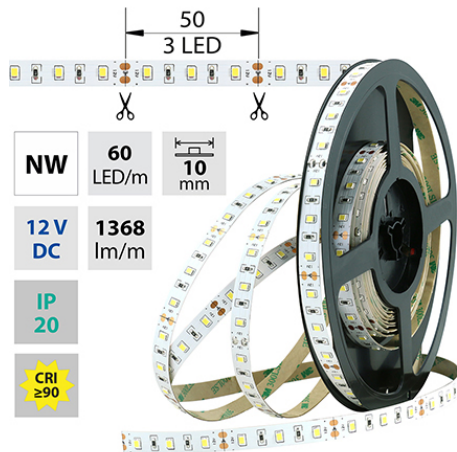

support@mcled.cz

Popis: LED pásek SMD2835, neutrálně bílá (4200K), 14,4W, 60LED, 1368lm/m, segment 50mm, 3LED/segment, IP20, DC 12V, životnost 54000h, šíře 10mm, bílý PCB pásek, max. délka pásu při jednostranném zapojení: 5m, opatřen samolepicí páskou 3M, UV stabilní.

### Parametry:

Provedení: **Páska**

Způsob montáže: **Povrchová montáž**

Typ světelného zdroje: **LED nevyměnitelný**

Počet LED na metr [-]: **60**

Výkon na metr [W]: **14,4**

Světelný tok na metr [lm]: **1368**

Barva světla: **neutrálně bílý NW**

Svítilnost: **vyšoká - osvětlovací**

Dělitelnost pásu po [mm]: **50 mm**

Počet připojovacích vodičů: **2**

Počet LED na segment: **3**

Záruka McLED [M]: **60**

EAN: **8595607129275**

Třída energetické účinnosti dle nařízení EK

2019/2015: **F**

<b>NW</b> 4000-4500 K	<b>SMD</b> <b>2835</b>	<b>60</b> LED/m	<b>14,4</b> W/m	<b>1368</b> lm/m	<b>10</b> mm
<b>IP</b> 20	<b>12 V</b> DC	<b>3 LED</b> 50 mm	<b>35000</b> h <sub>L70</sub>	<b>120°</b>	