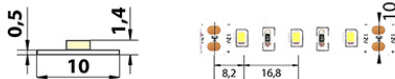

NW 4000-4500 K	SMD 2835	60 LED/m	14,4 W/m	1368 lm/m	10 mm
IP 20	12 V DC	3 LED 50 mm	35000 h_{L70}	120°