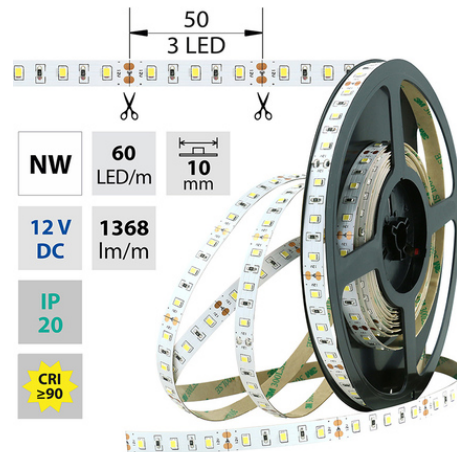

support@mcled.cz

Popis: LED pásek SMD2835, neutrálně bílá (4200K), 14,4W, 60LED, 1368lm/m, segment 50mm, 3LED/segment, IP20, DC 12V, životnost 54000h, šíře 10mm, bílý PCB pásek, max. délka pásu při jednostranném zapojení: 5m, opatřen samolepicí páskou 3M, UV stabilní.

### Parametry:

Provedení: **Páska**

Způsob montáže: **Povrchová montáž**

Typ světelného zdroje: **LED nevyměnitelný**

Počet LED na metr [-]: **60**

Výkon na metr [W]: **14,4**

Světelný tok na metr [lm]: **1368**

Barva světla: **neutrálně bílý NW**

Svítilnost: **vyšoká - osvětlovací**

Dělitelnost pásu po [mm]: **50 mm**

Počet připojovacích vodičů: **2**

Počet LED na segment: **3**

Záruka McLED [M]: **60**

EAN: **8595607129275**

Třída energetické účinnosti dle nařízení EK

2019/2015: **F**

<b>NW</b> 4000-4500 K	<b>SMD</b> <b>2835</b>	<b>60</b> LED/m	<b>14,4</b> W/m	<b>1368</b> lm/m	<b>10</b> mm
<b>IP</b> 20	<b>12 V</b> DC	<b>3 LED</b> 50 mm	<b>35000</b> h <sub>L70</sub>	<b>120°</b>	