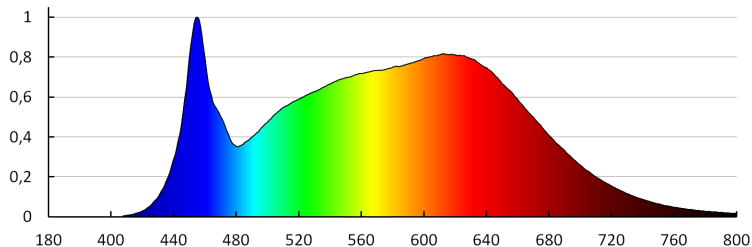

dostupného na internetové stránce