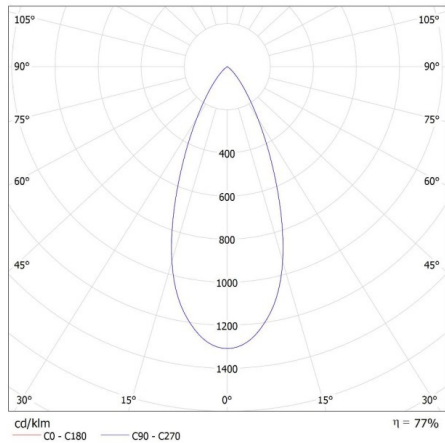

Luminaire: KANLUX S.A. (kat 35660) BTL 38W-940-W 15deg + GRID
Lamps: 1 x BTL 38W-940