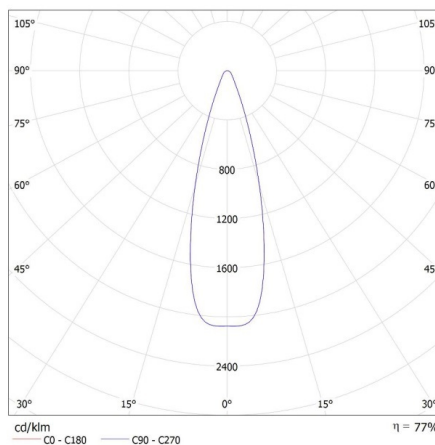

KANLUX S.A. (kat 35660) BTL 38W-940-W 15deg / LDC (Polar)

KANLUX S.A. (kat 35660) BTL 38W-940-W 45deg + GRID / LDC (Polar)