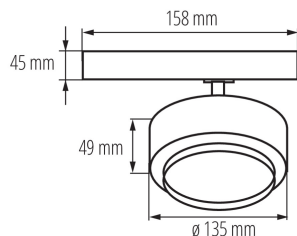

### Reflektor na lištový systém

Kanlux BTL LED je nový design svítidel přizpůsobený systému Kanlux TEAR a většině 3-obvodovým lištám. Svítidla jsou vybavena integrovaným napájením s adaptérem. Kanlux BTL jsou svítidla ve směrovém provedení s čočkou a nastavením úhlu svícení v rozsahu od 15° do 45°. U Kanlux BTL si můžeme vybrat výkon (18W, 28W, 38W), barvu krytu (bílá nebo černá) a barvu světla (teplá nebo neutrální). Řada svítidel Kanlux BTL má vysoký index podání barev Ra 90+ a jejich vysokou kvalitu potvrzuje 5letá záruka.

#### VŠEOBECNÉ ÚDAJE:

**Barva:** bílá

**Místo montáže:** na szynę TEAR

**Místo použití:** uvnitř

**Minimální vzdálenost od osvětlovaného objektu:** 0,5m

**Možnost spolupráce se stmívačem:** ne

**Integrovaný LED zdroj světla:** ano