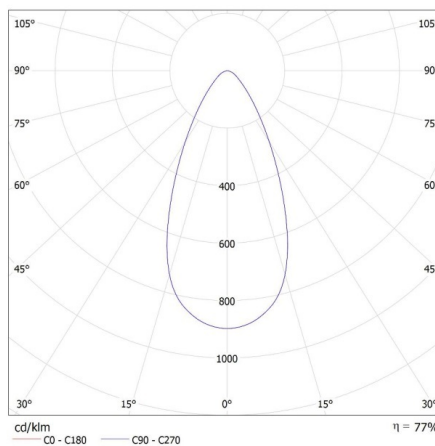

KANLUX S.A. (kat 35660) BTL 38W-940-W 45deg / LDC (Polar)