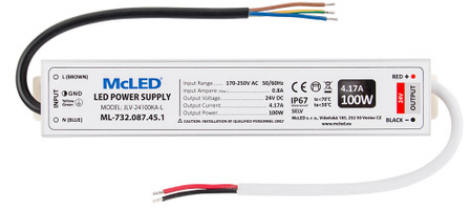

LED napájecí zdroj 100W, DC24V/4,17A, IP67, hliníkový

Kód produktu: **ML-732.087.45.1**

Typ produktu: **AI PS-DC24V/4,17A**

McLED Asist

+420 220 184 886, +420 220 184 827, +420 220 184 894, +420 220 184 881

support@mcled.cz

Popis: LED napěťový zdroj pro LED pásy 100W, krytí IP67, výstup 24VDC, 4,17A. Vstup: 170-250VAC, 50-60Hz, účinnost > 90%, materiál krytu: hliník. Rozměry: 218x40x22mm, hmotnost: 390g. Zdroj SELV. Při výběru zdroje počítejte s výkonovou rezervou min. 20%.

Parametry:

Provedení: **Statický**

Vhodný pro venkovní použití: **Ano**

Stmívání 0-10 V: **Ne**

Stmívání 1-10 V: **Ne**

Stmívání DALI: **Ne**

Stmívání DSI: **Ne**

Stmívání DMX: **Ne**